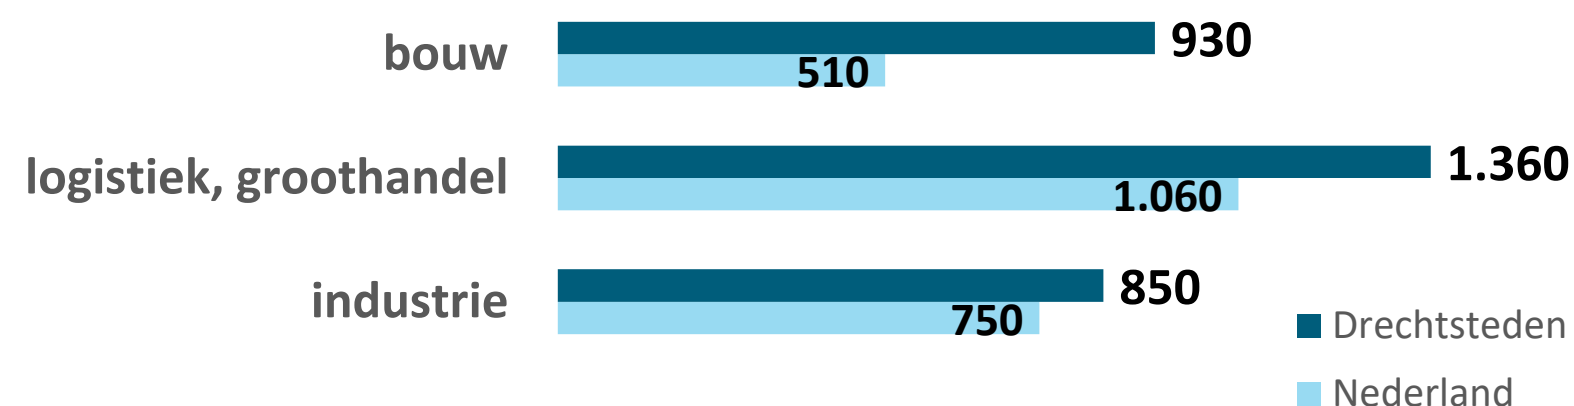

De economie en arbeidsmarkt

van de **Drechtsteden**

update in **2026**

Vestigingen

31.020

+4% t.o.v. 2024

vestigingen van bedrijven en instellingen

Bron: MRDH-Drechtsteden

Relatief grote sectoren

meeste banen in de Drechtsteden *t.o.v. Nederland* per tienduizend inwoners van 18-67 jaar

Spanningsindicator

beroepsklassen met de grootste moeite om vacatures vervuld te krijgen in de Drechtsteden

Bron: UWV

- zorg, welzijn
- technisch
- dienstverlenend

Werkzoekenden

geregistreerde werkzoekenden zonder dienstverband

Bron: UWV, maandelijks gemiddelde van 2025

Drechtsteden

12.750

+1% t.o.v. 2024

Vacatures

Bron: UWV

Drechtsteden

22.200

+3% t.o.v. 2024