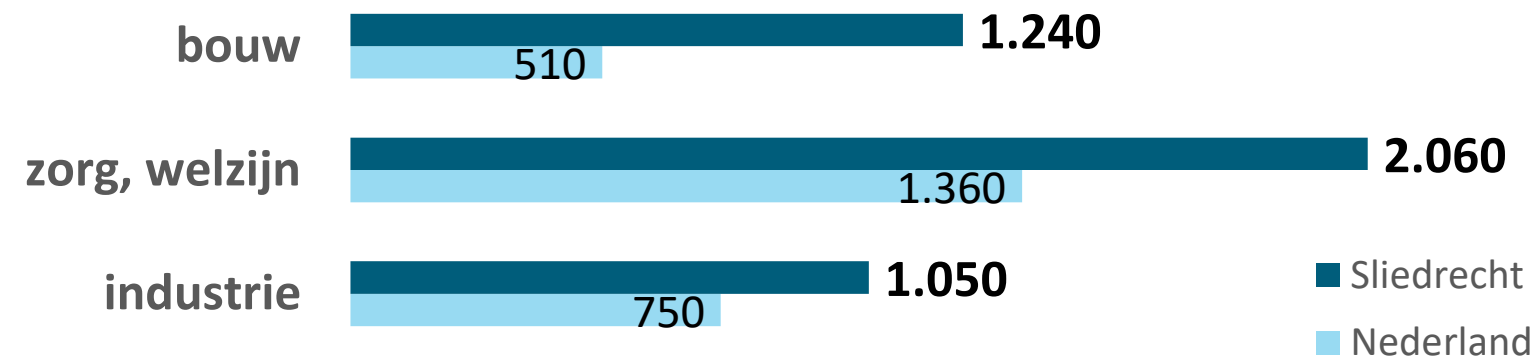

Partner voor bestuur en beleid

De economie en arbeidsmarkt

van Sliedrecht

update in 2026

Vestigingen

2.570

+4% t.o.v. 2024

vestigingen van bedrijven en instellingen

Bron: MRDH-Drechtsteden

Relatief grote sectoren

meeste banen in Sliedrecht t.o.v. Nederland per tienduizend inwoners van 18-67 jaar

Spanningsindicator

beroepsklassen met de grootste moeite om vacatures vervuld te krijgen in de Drechtsteden