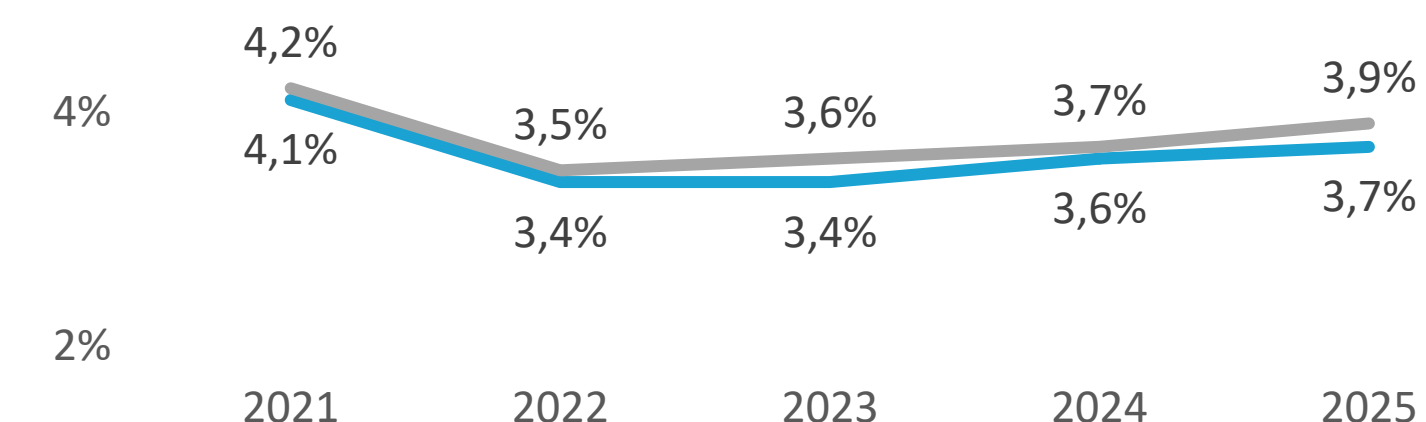

Vacatures

Bron: UWV

Drechtsteden

22.200

+3% t.o.v. 2024

Werkloosheid

Bron: CBS

6%

Ww- en bijstandsuitkeringen

7.750

bijstand

Bron: CBS, maandelijks gemiddelde oktober 2024 t/m september 2025

+2%

ontwikkeling t.o.v. dezelfde periode een jaar eerder

2.170

ww