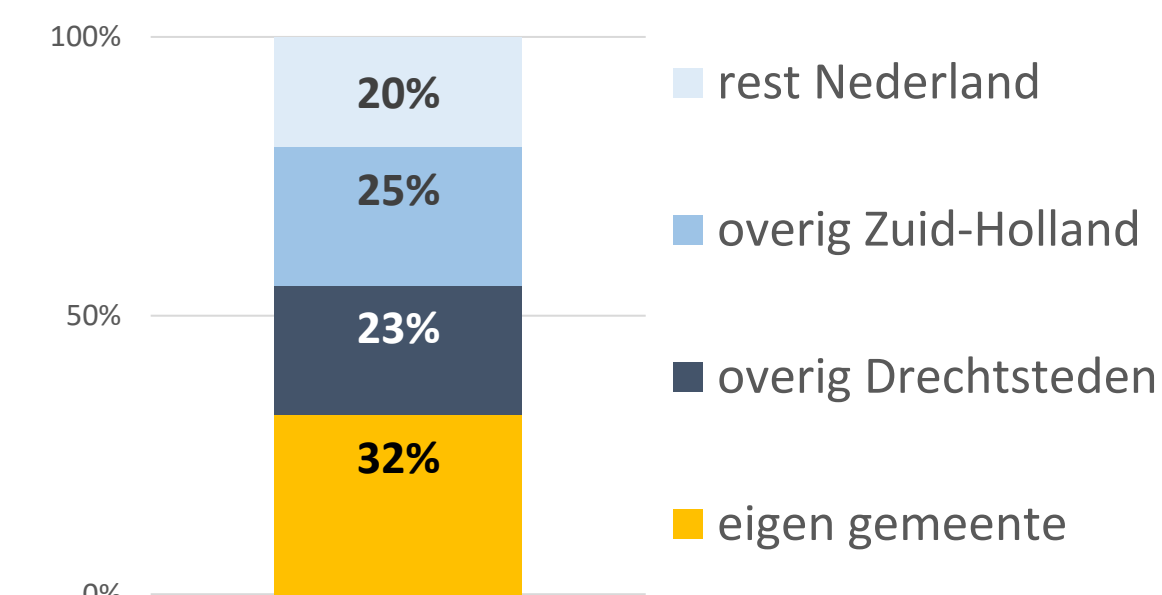

Woon-werkpendel

Werkenden in Drechtsteden: waar wonen ze?

Inwoners Drechtsteden: waar werken ze?