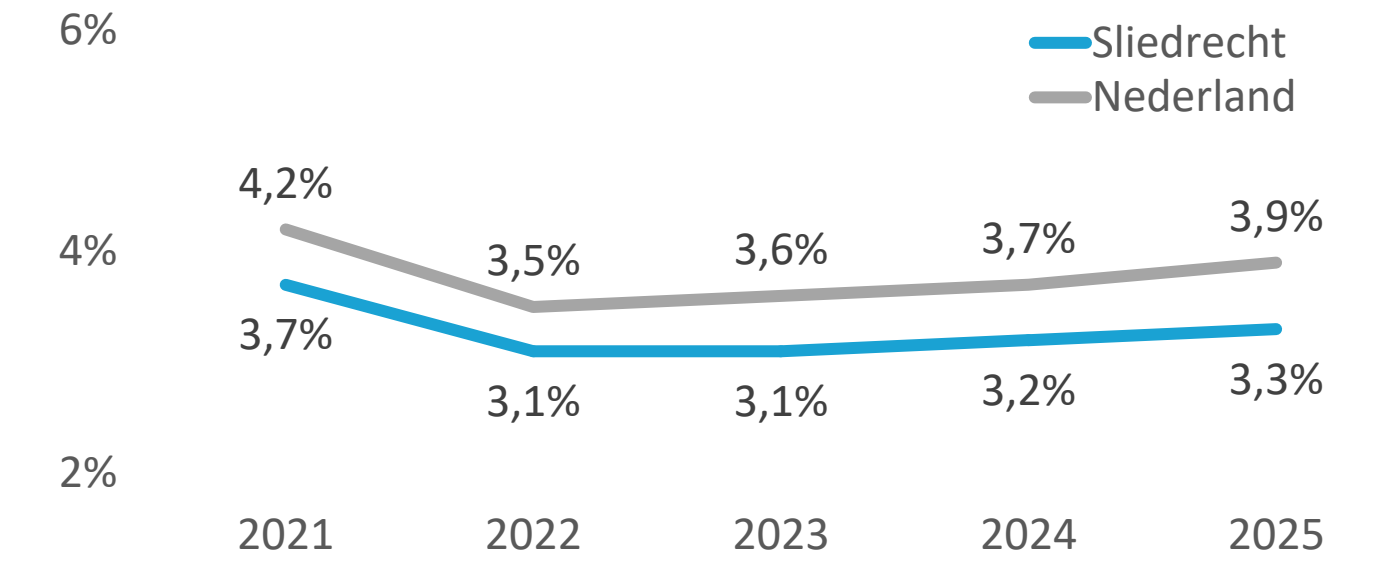

Bron: MRDH-Drechtsteden

Relatief grote sectoren

meeste banen in Sliedrecht t.o.v. Nederland per tienduizend inwoners van 18-67 jaar

Spanningsindicator

beroepsklassen met de grootste moeite om vacatures vervuld te krijgen in de Drechtsteden

Bron: UWV

- zorg, welzijn
- technisch
- dienstverlenend

Werkzoekenden

geregistreerde werkzoekenden zonder dienstverband

Bron: UWV, maandelijks gemiddelde van 2025

Drechtsteden
12.750

Sliedrecht
970

Vacatures

Bron: UWV

Drechtsteden
22.200

+3% t.o.v. 2024

Werkloosheid

Bron: CBS

Ww- en bijstandsuitkeringen

610
bijstand

Bron: CBS, maandelijks gemiddelde oktober 2024 t/m september 2025

+5%

ontwikkeling t.o.v. dezelfde periode een jaar eerder

140
ww

-6%

Woon-werkpendel

Werkenden in Sliedrecht: waar wonen ze?

Inwoners Sliedrecht: waar werken ze?

Bron: CBS, december 2024