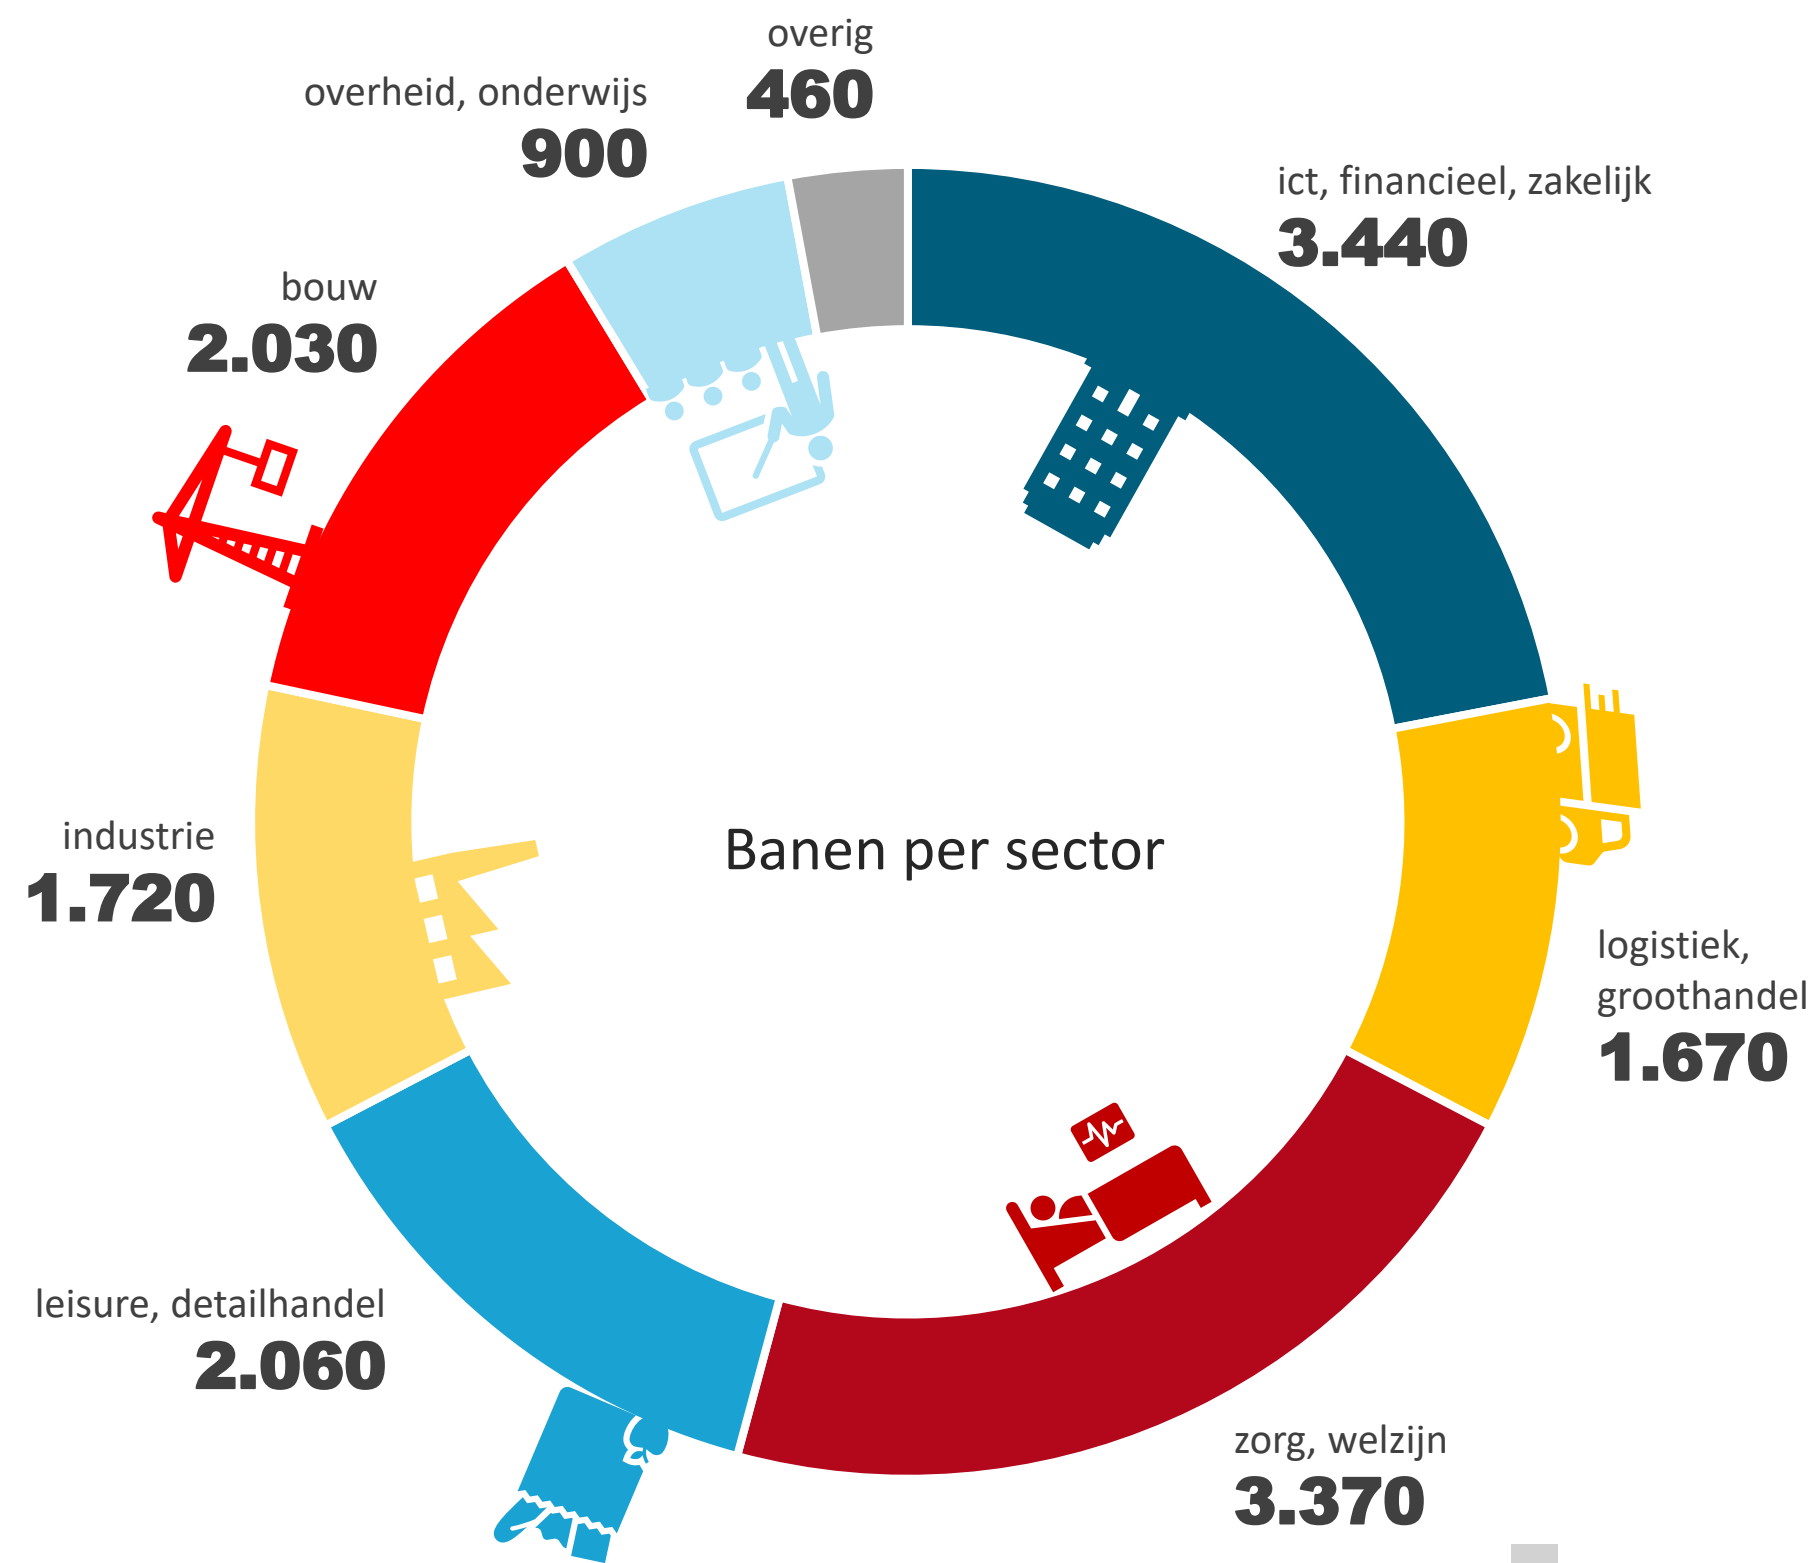

+5%

ontwikkeling t.o.v. dezelfde periode een jaar eerder

140
ww

-6%

Woon-werkpendel

Werkenden in Sliedrecht: waar wonen ze?

Inwoners Sliedrecht: waar werken ze?

Bron: CBS, december 2024

Banen

15.660
banen

+2% t.o.v. 2024

Bron: MRDH-Drechtsteden

Banen per sector

De cijfers op deze pagina gaan over Sliedrecht 2025 tenzij anders vermeld.

11

dagelijkse winkels per tienduizend inwoners
Bron: Locatus

48

niet-dagelijkse winkels per tienduizend inwoners
Bron: Locatus

14

horeca verkooppunten per tienduizend inwoners
Bron: Locatus

26.530

inwoners Sliedrecht

Bron: BRP, per 1 januari 2026

Meer weten? Ga naar: onderzoekcentrumdrechtsteden.nl