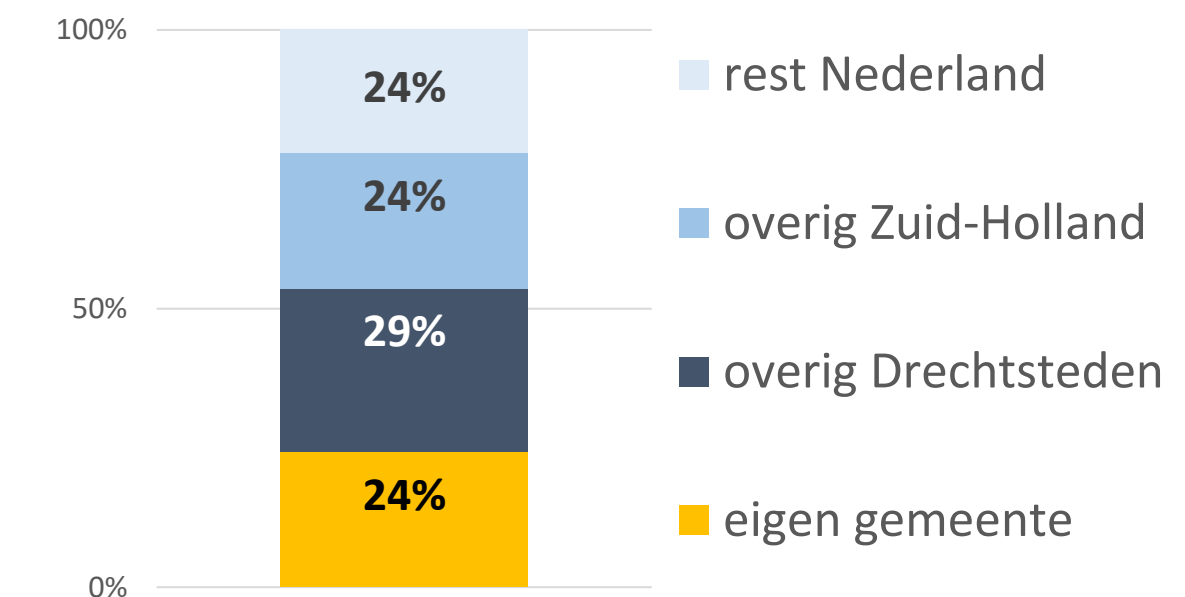

+5%

ontwikkeling t.o.v. dezelfde periode een jaar eerder

140
ww

-6%

Woon-werkpendel

Werkenden in Sliedrecht: waar wonen ze?

Inwoners Sliedrecht: waar werken ze?

Bron: CBS, december 2024