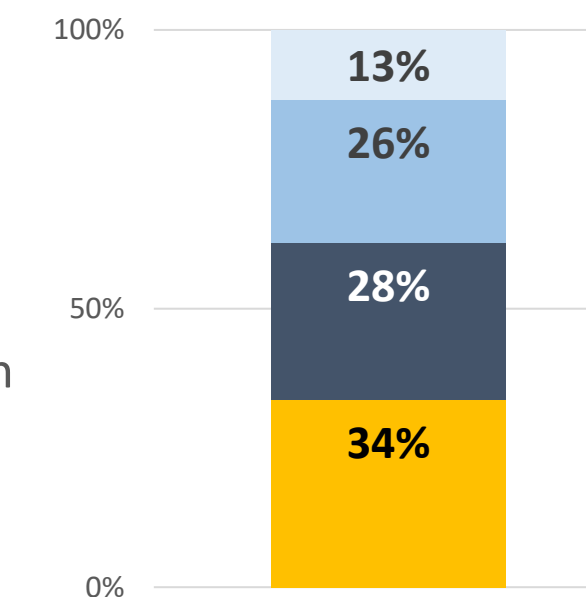

+5%

ontwikkeling t.o.v. dezelfde periode een jaar eerder

140
ww

-6%

Woon-werkpendel

Werkenden in Sliedrecht: waar wonen ze?

Inwoners Sliedrecht: waar werken ze?

Bron: CBS, december 2024

Banen

15.660
banen

+2% t.o.v. 2024

Bron: MRDH-Drechtsteden

Banen per sector

De cijfers op deze pagina gaan over Sliedrecht 2025 tenzij anders vermeld.

11

dagelijkse winkels per tienduizend inwoners
Bron: Locatus

48

niet-dagelijkse winkels per tienduizend inwoners
Bron: Locatus

14

horeca verkooppunten per tienduizend inwoners
Bron: Locatus

26.530

inwoners Sliedrecht

Bron: BRP, per 1 januari 2026

Meer weten? Ga naar: onderzoekcentrumdrechtsteden.nl