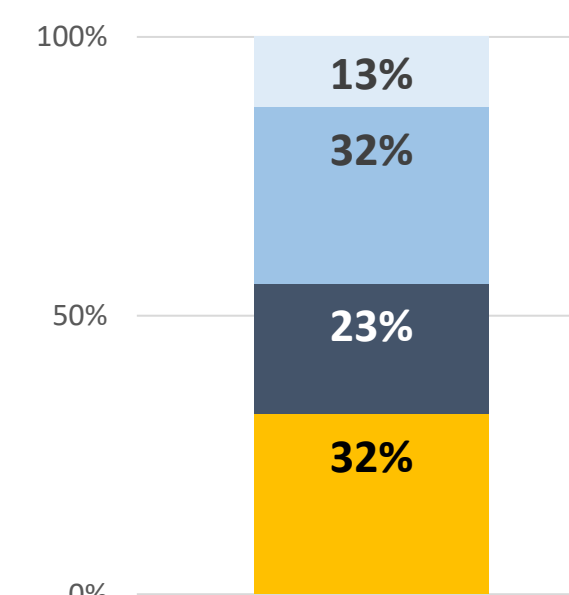

Ww- en bijstandsuitkeringen

7.750

bijstand

Bron: CBS, maandelijks gemiddelde oktober 2024 t/m september 2025

+2%

ontwikkeling t.o.v. dezelfde periode een jaar eerder

2.170

ww

+7%

Woon-werkpendel

Werkenden in Drechtsteden: waar wonen ze?

Inwoners Drechtsteden: waar werken ze?

Bron: CBS, december 2024

299.390

inwoners Drechtsteden

Bron: BRP, per 1 januari 2026

De cijfers op deze pagina gaan over de **Drechtsteden 2025** tenzij anders vermeld.

Meer weten? Ga naar: onderzoekcentrumdrechtsteden.nl

13

dagelijkse winkels

per tienduizend inwoners

Bron: Locatus

27

niet-dagelijkse winkels