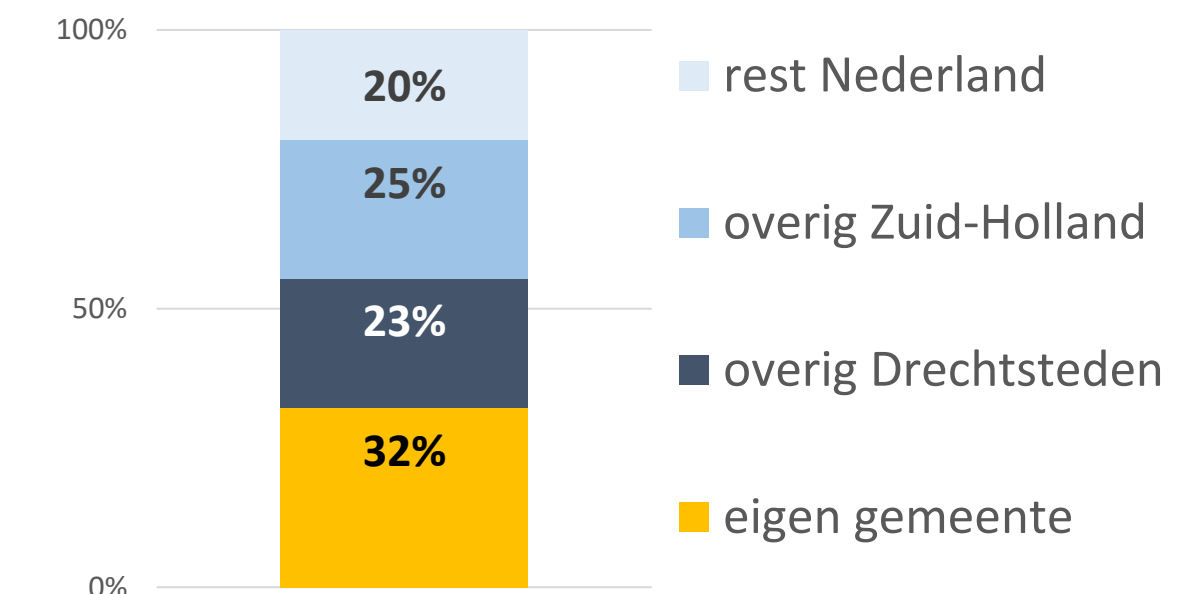

beroepsklassen met de grootste moeite om vacatures vervuld te krijgen in de Drechtsteden
Bron: UWV

- zorg, welzijn
- technisch
- dienstverlenend

Werkzoekenden

geregistreerde werkzoekenden zonder dienstverband
Bron: UWV, maandelijks gemiddelde van 2025

Vacatures

Werkloosheid

Bron: CBS

Ww- en bijstandsuitkeringen

Woon-werkpendel

Werkenden in Drechtsteden: waar wonen ze?

Inwoners Drechtsteden: waar werken ze?

Banen