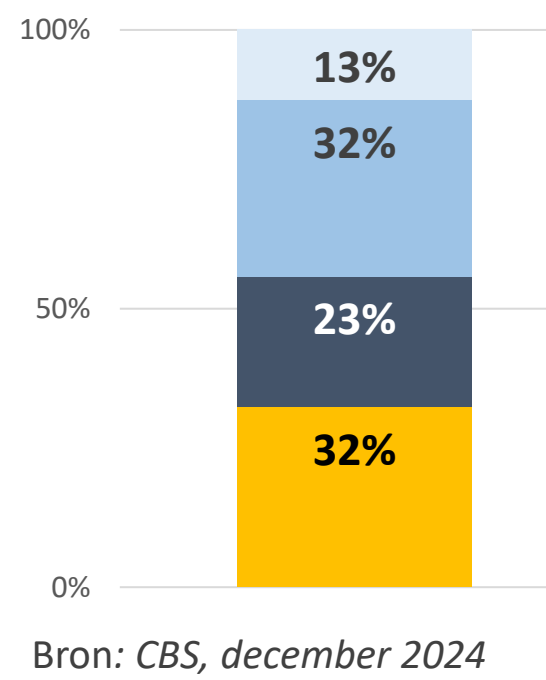

beroepsklassen met de grootste moeite om vacatures vervuld te krijgen in de Drechtsteden
Bron: UWV

- zorg, welzijn
- technisch
- dienstverlenend

Werkzoekenden

geregistreerde werkzoekenden zonder dienstverband
Bron: UWV, maandelijks gemiddelde van 2025

Vacatures

Werkloosheid

Bron: CBS

Ww- en bijstandsuitkeringen

Woon-werkpendel

Werkenden in Drechtsteden: waar wonen ze?

Inwoners Drechtsteden: waar werken ze?

Banen

Banen per sector

De cijfers op deze pagina gaan over de **Drechtsteden 2025** tenzij anders vermeld.

299.390 inwoners Drechtsteden
Bron: BRP, per 1 januari 2026

Meer weten? Ga naar: onderzoekcentrumdrechtsteden.nl