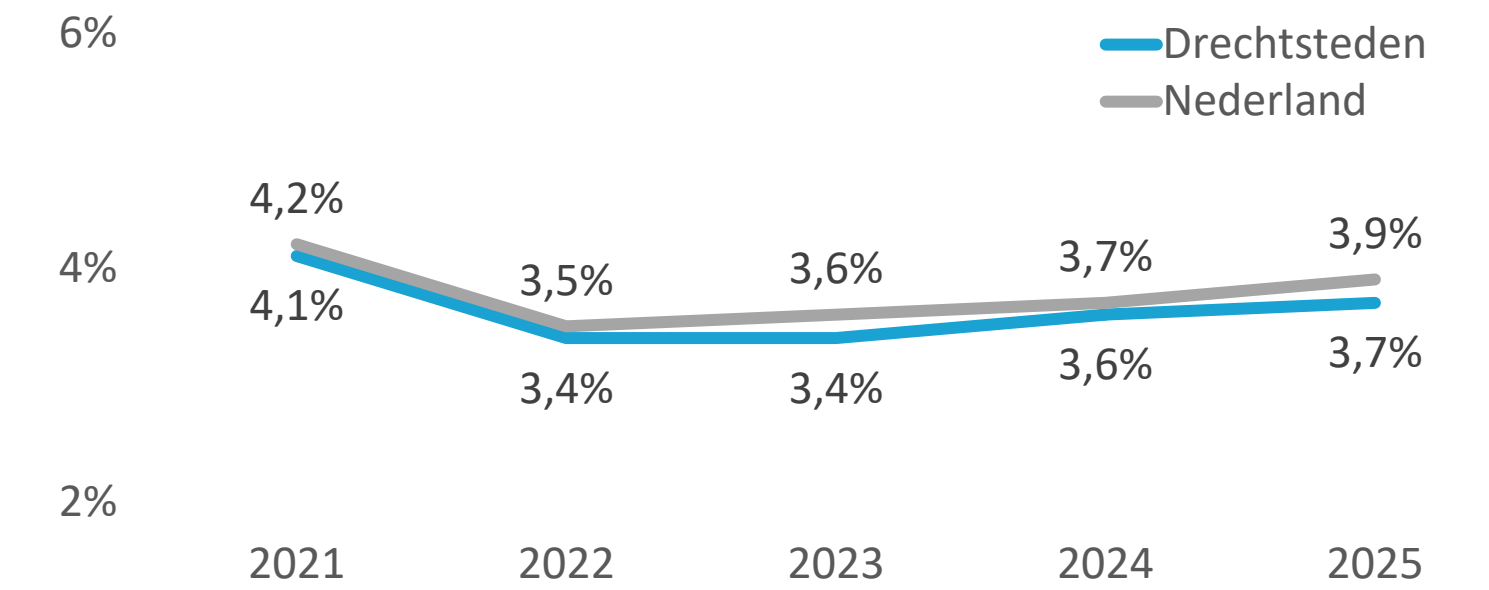

De economie en arbeidsmarkt

van de **Drechtsteden**

update in **2026**

Vestigingen

Relatief grote sectoren

meeste banen in de Drechtsteden *t.o.v. Nederland* per tienduizend inwoners van 18-67 jaar

Spanningsindicator

beroepsklassen met de grootste moeite om vacatures vervuld te krijgen in de Drechtsteden
Bron: UWV

- zorg, welzijn
- technisch
- dienstverlenend

Werkzoekenden

geregistreerde werkzoekenden zonder dienstverband
Bron: UWV, maandelijks gemiddelde van 2025

Vacatures

Werkloosheid

Bron: CBS

Ww- en bijstandsuitkeringen

Woon-werkpendel

Werkenden in Drechtsteden: waar wonen ze?

Inwoners Drechtsteden: waar werken ze?

Banen

Banen per sector

De cijfers op deze pagina gaan over de **Drechtsteden 2025** tenzij anders vermeld.

299.390 inwoners Drechtsteden
Bron: BRP, per 1 januari 2026

Meer weten? Ga naar: onderzoekcentrumdrechtsteden.nl