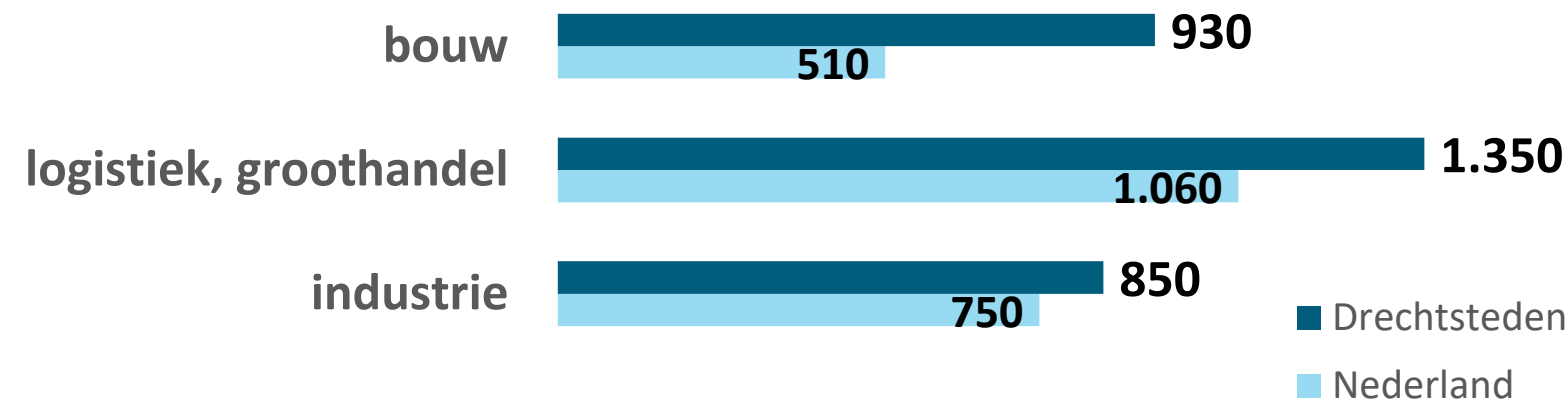

De economie en arbeidsmarkt

van de **Drechtsteden**

update in **2026**

Vestigingen

Relatief grote sectoren

meeste banen in de Drechtsteden *t.o.v. Nederland* per tienduizend inwoners van 18-67 jaar

Spanningsindicator

beroepsklassen met de grootste moeite om vacatures vervuld te krijgen in de Drechtsteden
Bron: UWV

- zorg, welzijn
- technisch
- dienstverlenend

Werkzoekenden

geregistreerde werkzoekenden zonder dienstverband
Bron: UWV, maandelijks gemiddelde van 2025