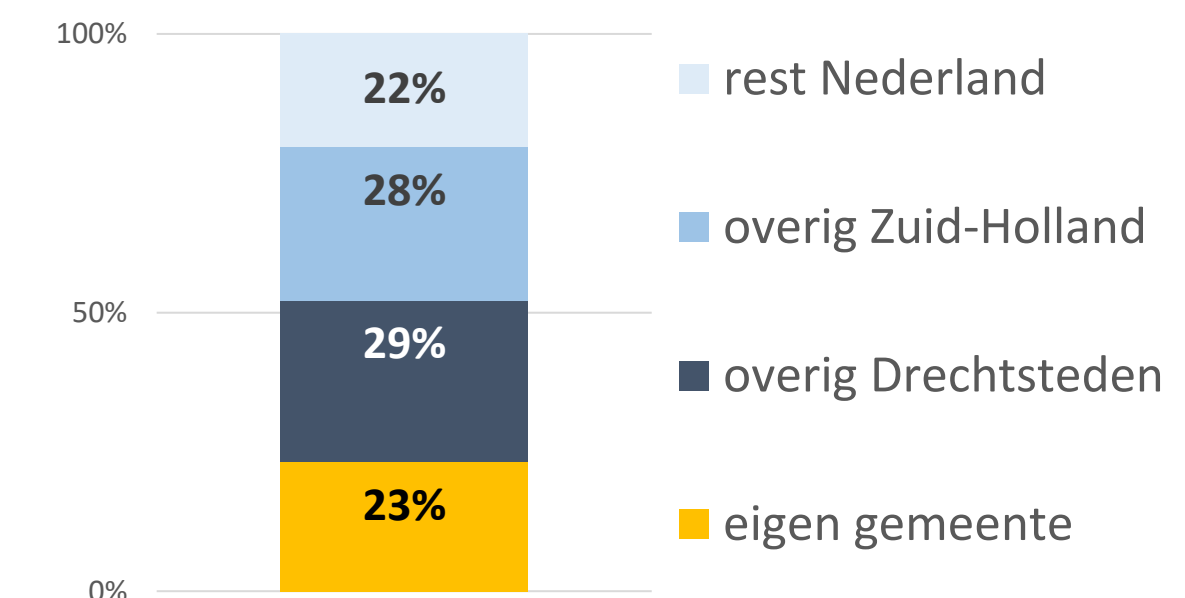

Bron: CBS, maandelijks gemiddelde oktober 2024 t/m september 2025

-1%

+10%

ontwikkeling t.o.v. dezelfde periode een jaar eerder

Woon-werkpendel

Werkenden in Zwijndrecht: waar wonen ze?

Inwoners Zwijndrecht: waar werken ze?