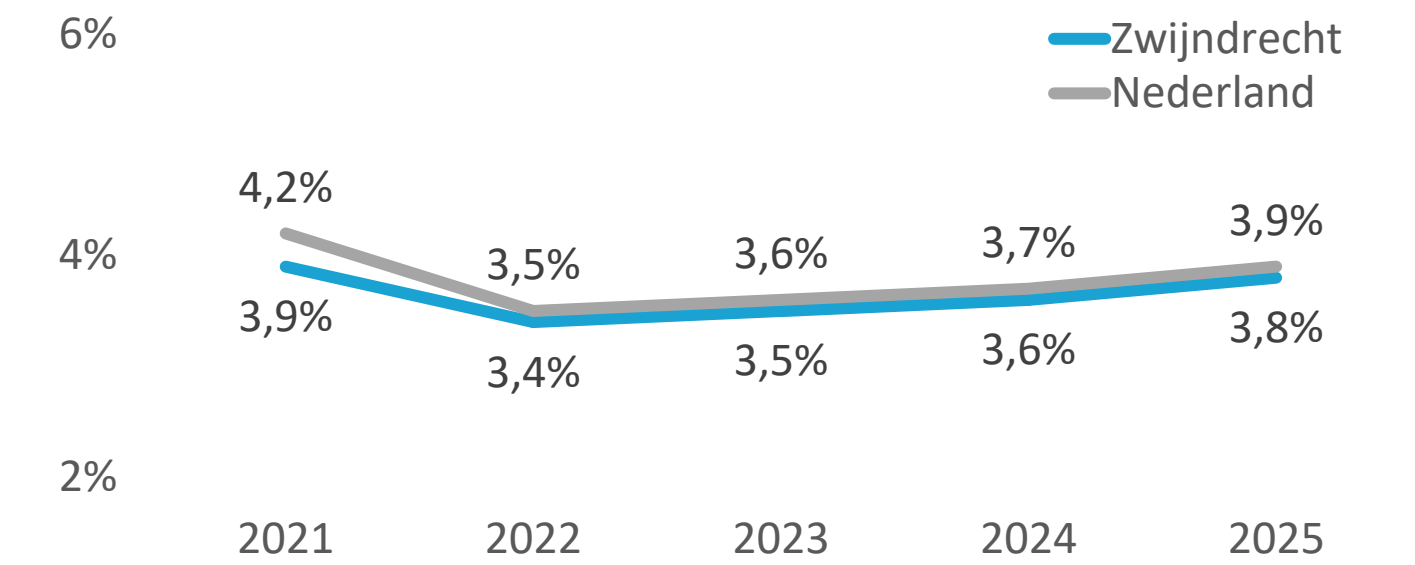

Bron: UWV

Drechtsteden
22.200

+3% t.o.v. 2024

Werkloosheid

Bron: CBS

Ww- en bijstandsuitkeringen

1.240 bijstand

340 ww

Bron: CBS, maandelijks gemiddelde oktober 2024 t/m september 2025

-1%

+10%

ontwikkeling t.o.v. dezelfde periode een jaar eerder

Woon-werkpendel

Werkenden in Zwijndrecht: waar wonen ze?

Inwoners Zwijndrecht: waar werken ze?