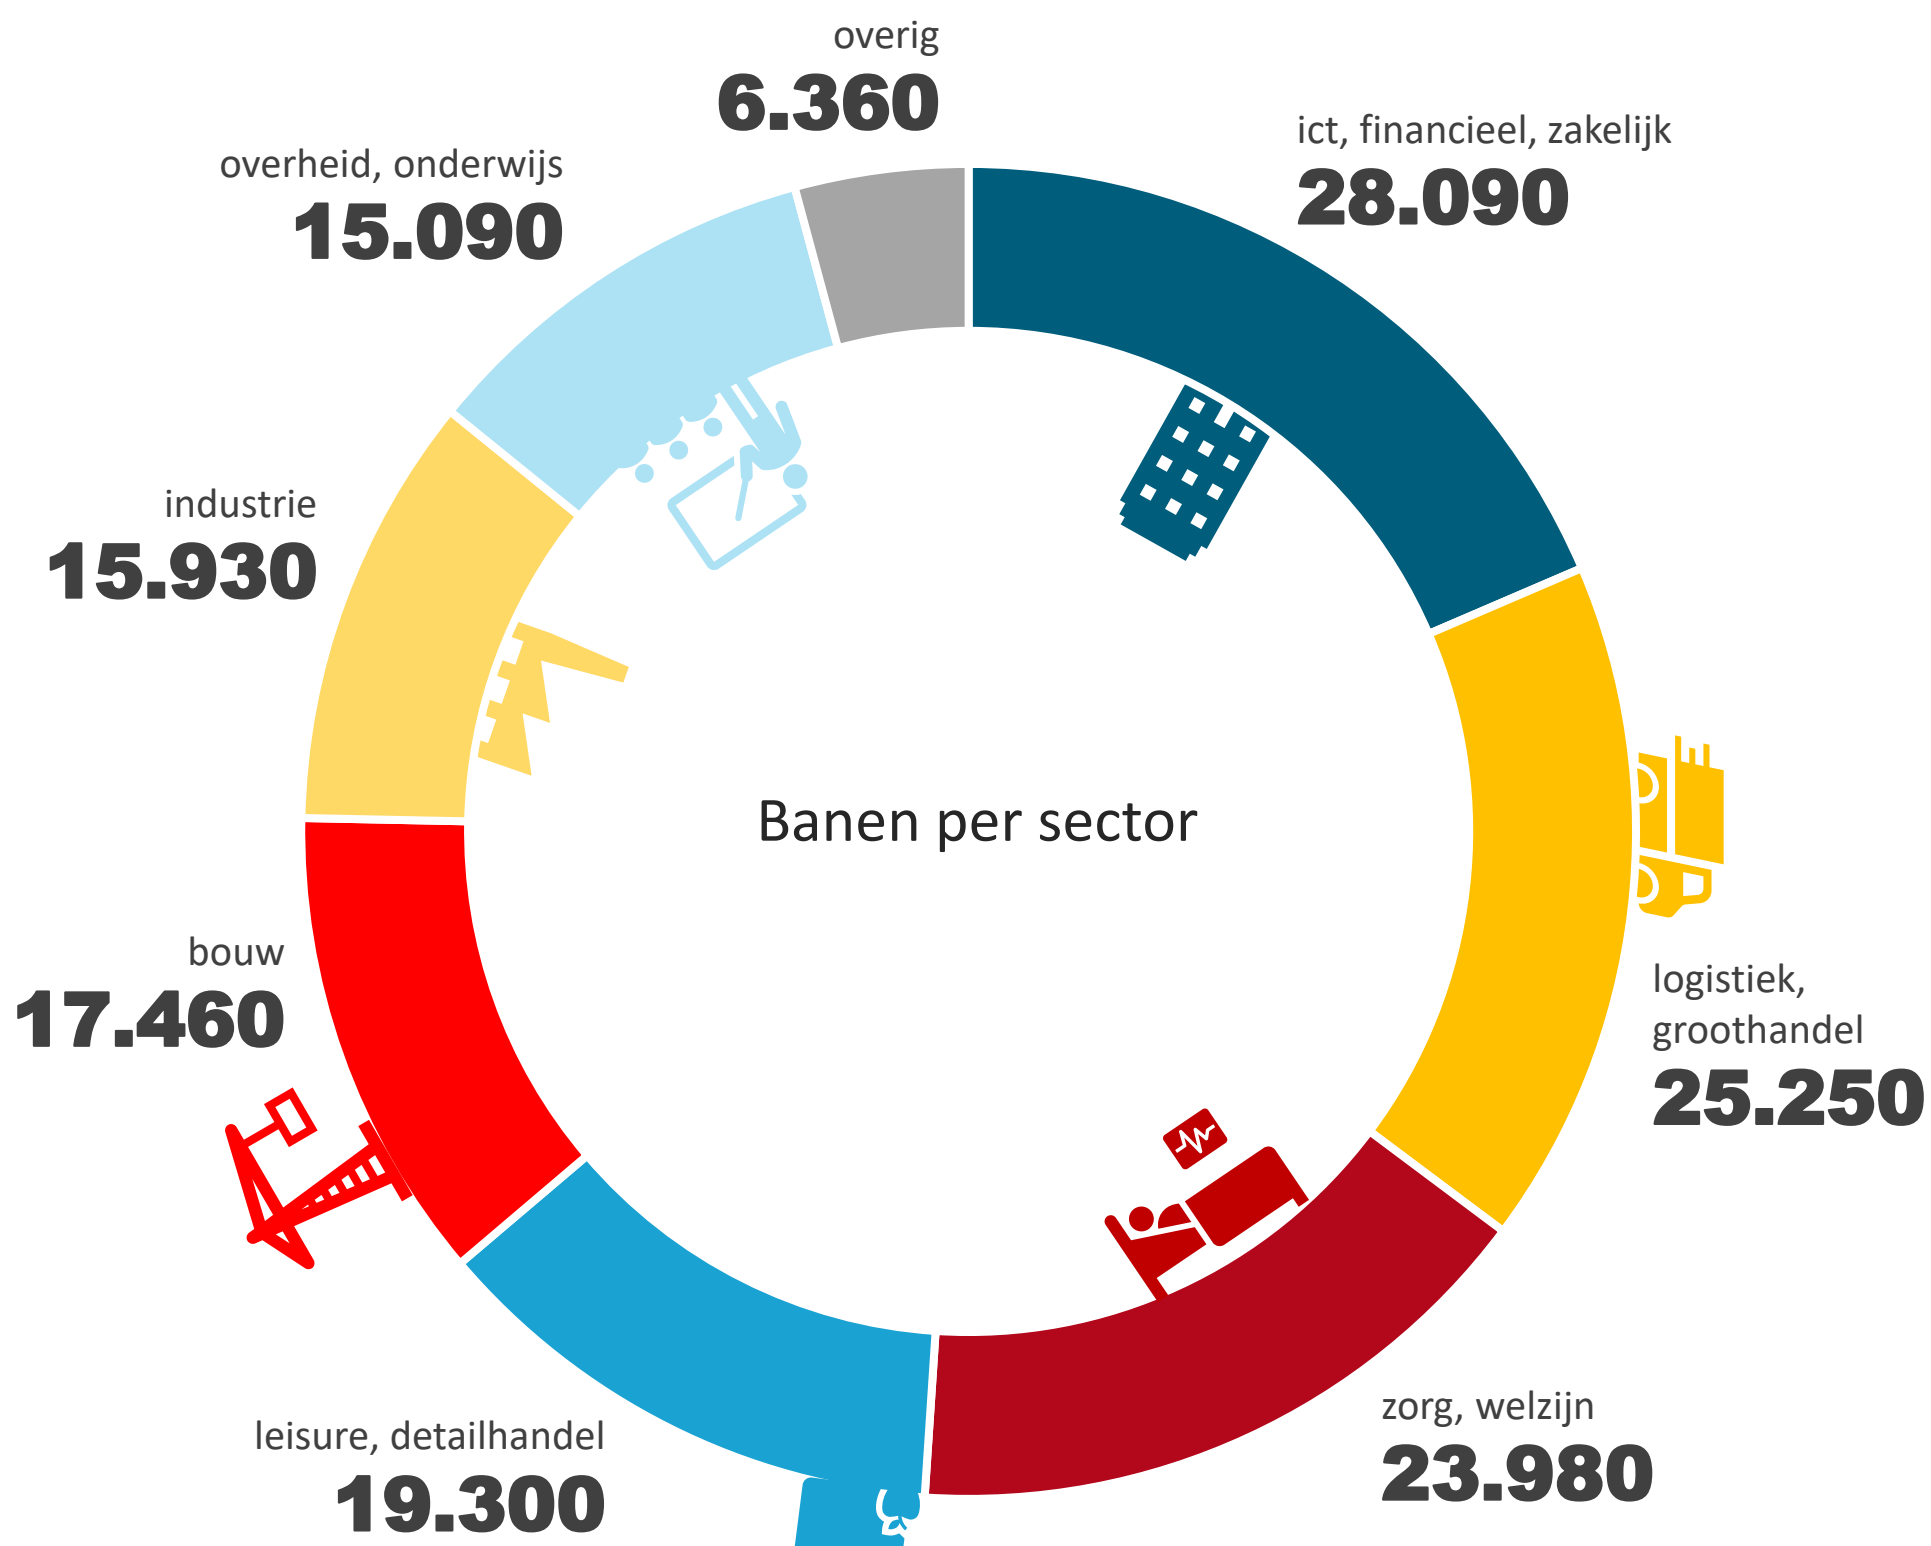

beroepsklassen met de grootste moeite om vacatures vervuld te krijgen in de Drechtsteden
Bron: UWV

- zorg, welzijn
- technisch
- dienstverlenend

Werkzoekenden

geregistreerde werkzoekenden zonder dienstverband
Bron: UWV, maandelijks gemiddelde van 2025

Vacatures

Werkloosheid

Bron: CBS

Ww- en bijstandsuitkeringen

Woon-werkpendel

Werkenden in Drechtsteden: waar wonen ze?

Inwoners Drechtsteden: waar werken ze?

Banen

Banen per sector

De cijfers op deze pagina gaan over de **Drechtsteden 2025** tenzij anders vermeld.

299.390 inwoners Drechtsteden
Bron: BRP, per 1 januari 2026

Meer weten? Ga naar: onderzoekcentrumdrechtsteden.nl

De economie en arbeidsmarkt

van Zwijndrecht

update in 2026

Vestigingen

4.450

+3% t.o.v. 2024

vestigingen van bedrijven en instellingen

Bron: MRDH-Drechtsteden