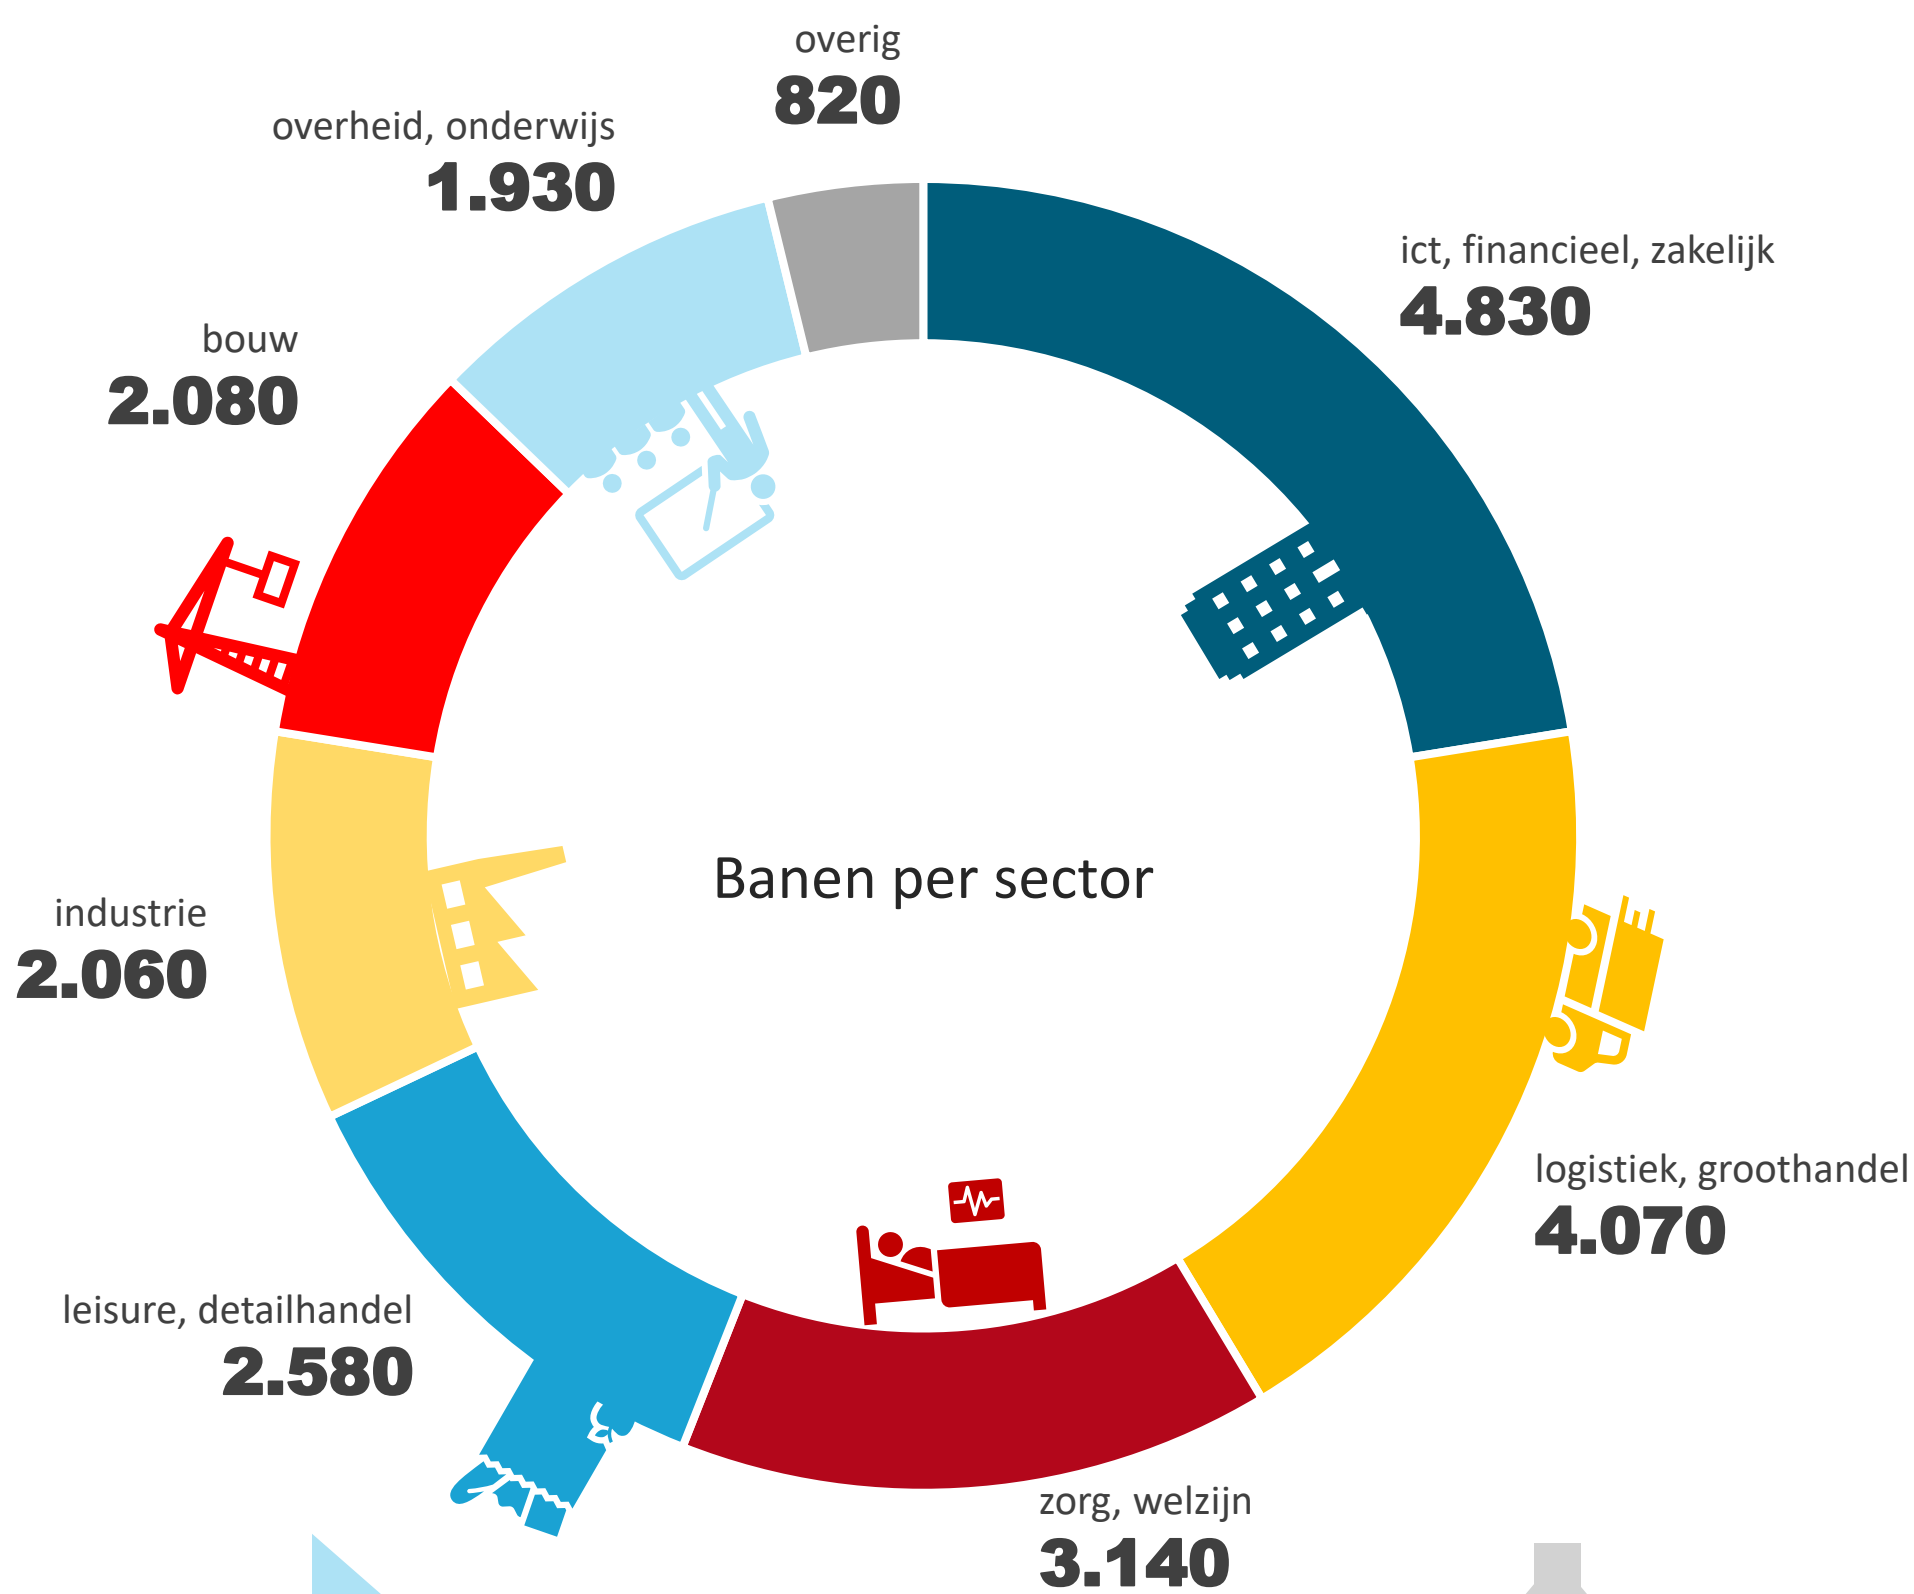

Bron: CBS, maandelijks gemiddelde oktober 2024 t/m september 2025

-1%

+10%

ontwikkeling t.o.v. dezelfde periode een jaar eerder

Woon-werkpendel

Werkenden in Zwijndrecht: waar wonen ze?

Inwoners Zwijndrecht: waar werken ze?

Bron: CBS, december 2024

Banen

21.500 banen

+0% t.o.v. 2024

Bron: MRDH-Drechtsteden

Banen per sector

De cijfers op deze pagina gaan over Zwijndrecht 2025 tenzij anders vermeld.

15

dagelijkse winkels per tienduizend inwoners
Bron: Locatus

21

niet-dagelijkse winkels per tienduizend inwoners
Bron: Locatus

17

horeca verkooppunten per tienduizend inwoners
Bron: Locatus

Meer weten? Ga naar: onderzoekcentrumdrechtsteden.nl