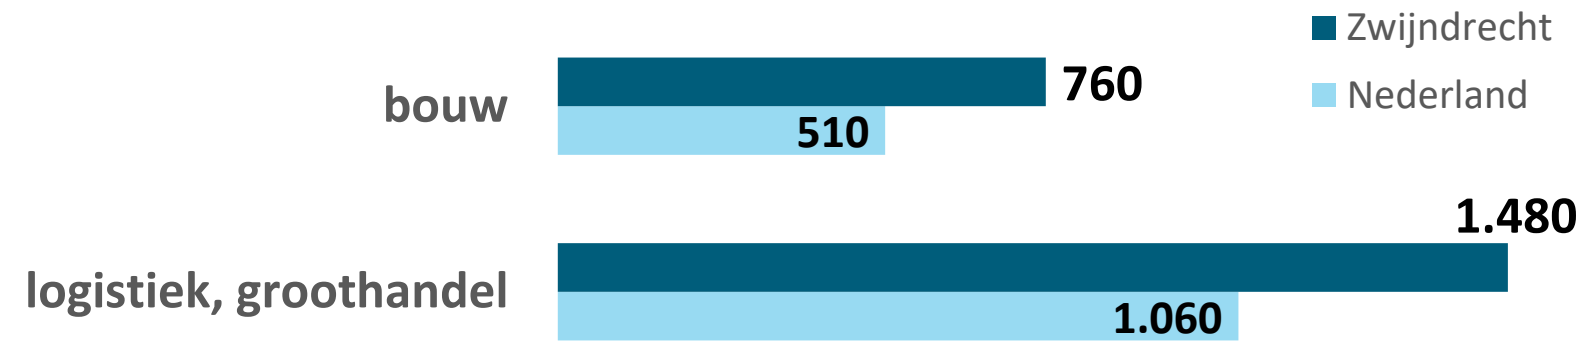

De economie en arbeidsmarkt

van Zwijndrecht

update in 2026

Vestigingen

4.450

+3% t.o.v. 2024

vestigingen van bedrijven en instellingen

Bron: MRDH-Drechtsteden

Relatief grote sectoren

meeste banen in Zwijndrecht t.o.v. Nederland per tienduizend inwoners van 18-67 jaar

Spanningsindicator

beroepsklassen met de grootste moeite om vacatures vervuld te krijgen in de Drechtsteden

Bron: UWV

- zorg, welzijn
- technisch
- dienstverlenend

Werkzoekenden

geregistreerde werkzoekenden zonder dienstverband

Bron: UWV, maandelijks gemiddelde van 2025

Drechtsteden
12.750

Zwijndrecht
2.030

Vacatures

Bron: UWV

Drechtsteden
22.200

+3% t.o.v. 2024