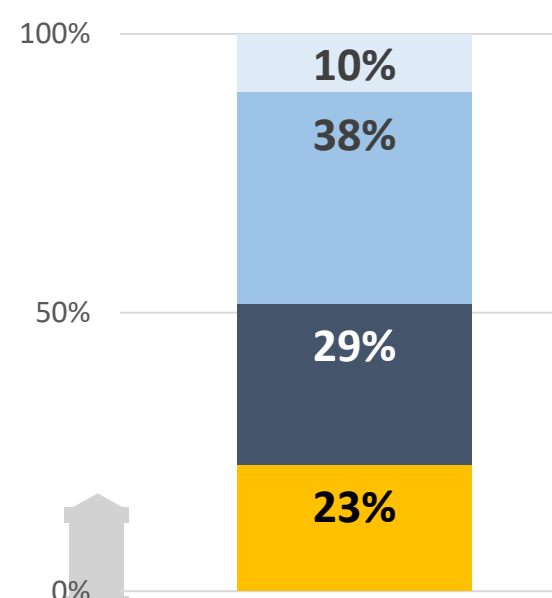

Bron: CBS, maandelijks gemiddelde oktober 2024 t/m september 2025

-1%

+10%

ontwikkeling t.o.v. dezelfde periode een jaar eerder

Woon-werkpendel

Werkenden in Zwijndrecht: waar wonen ze?

Inwoners Zwijndrecht: waar werken ze?

Bron: CBS, december 2024

Banen

21.500 banen

+0% t.o.v. 2024

Bron: MRDH-Drechtsteden

Banen per sector

De cijfers op deze pagina gaan over Zwijndrecht 2025 tenzij anders vermeld.

15