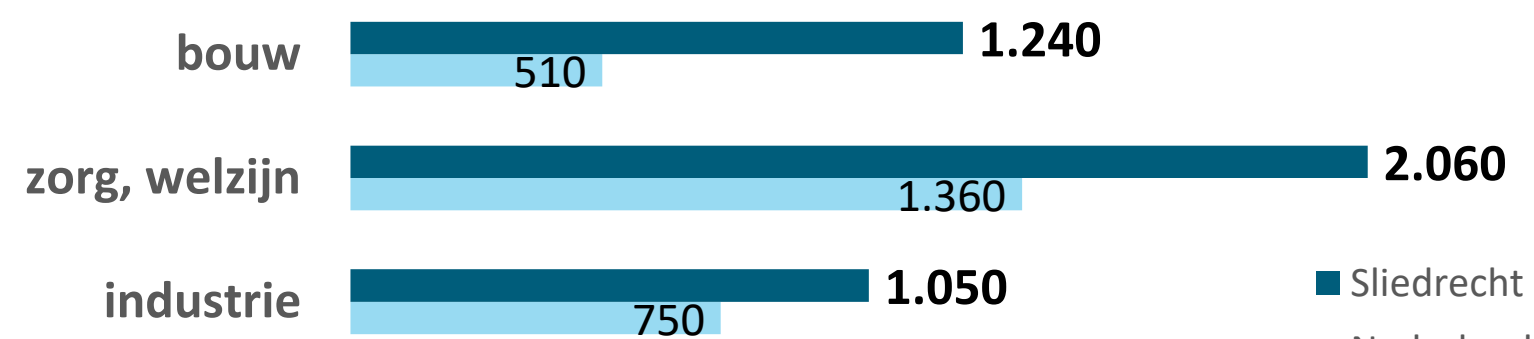

## Relatief grote sectoren

meeste banen in Sliedrecht t.o.v. Nederland per tienduizend inwoners van 18-67 jaar