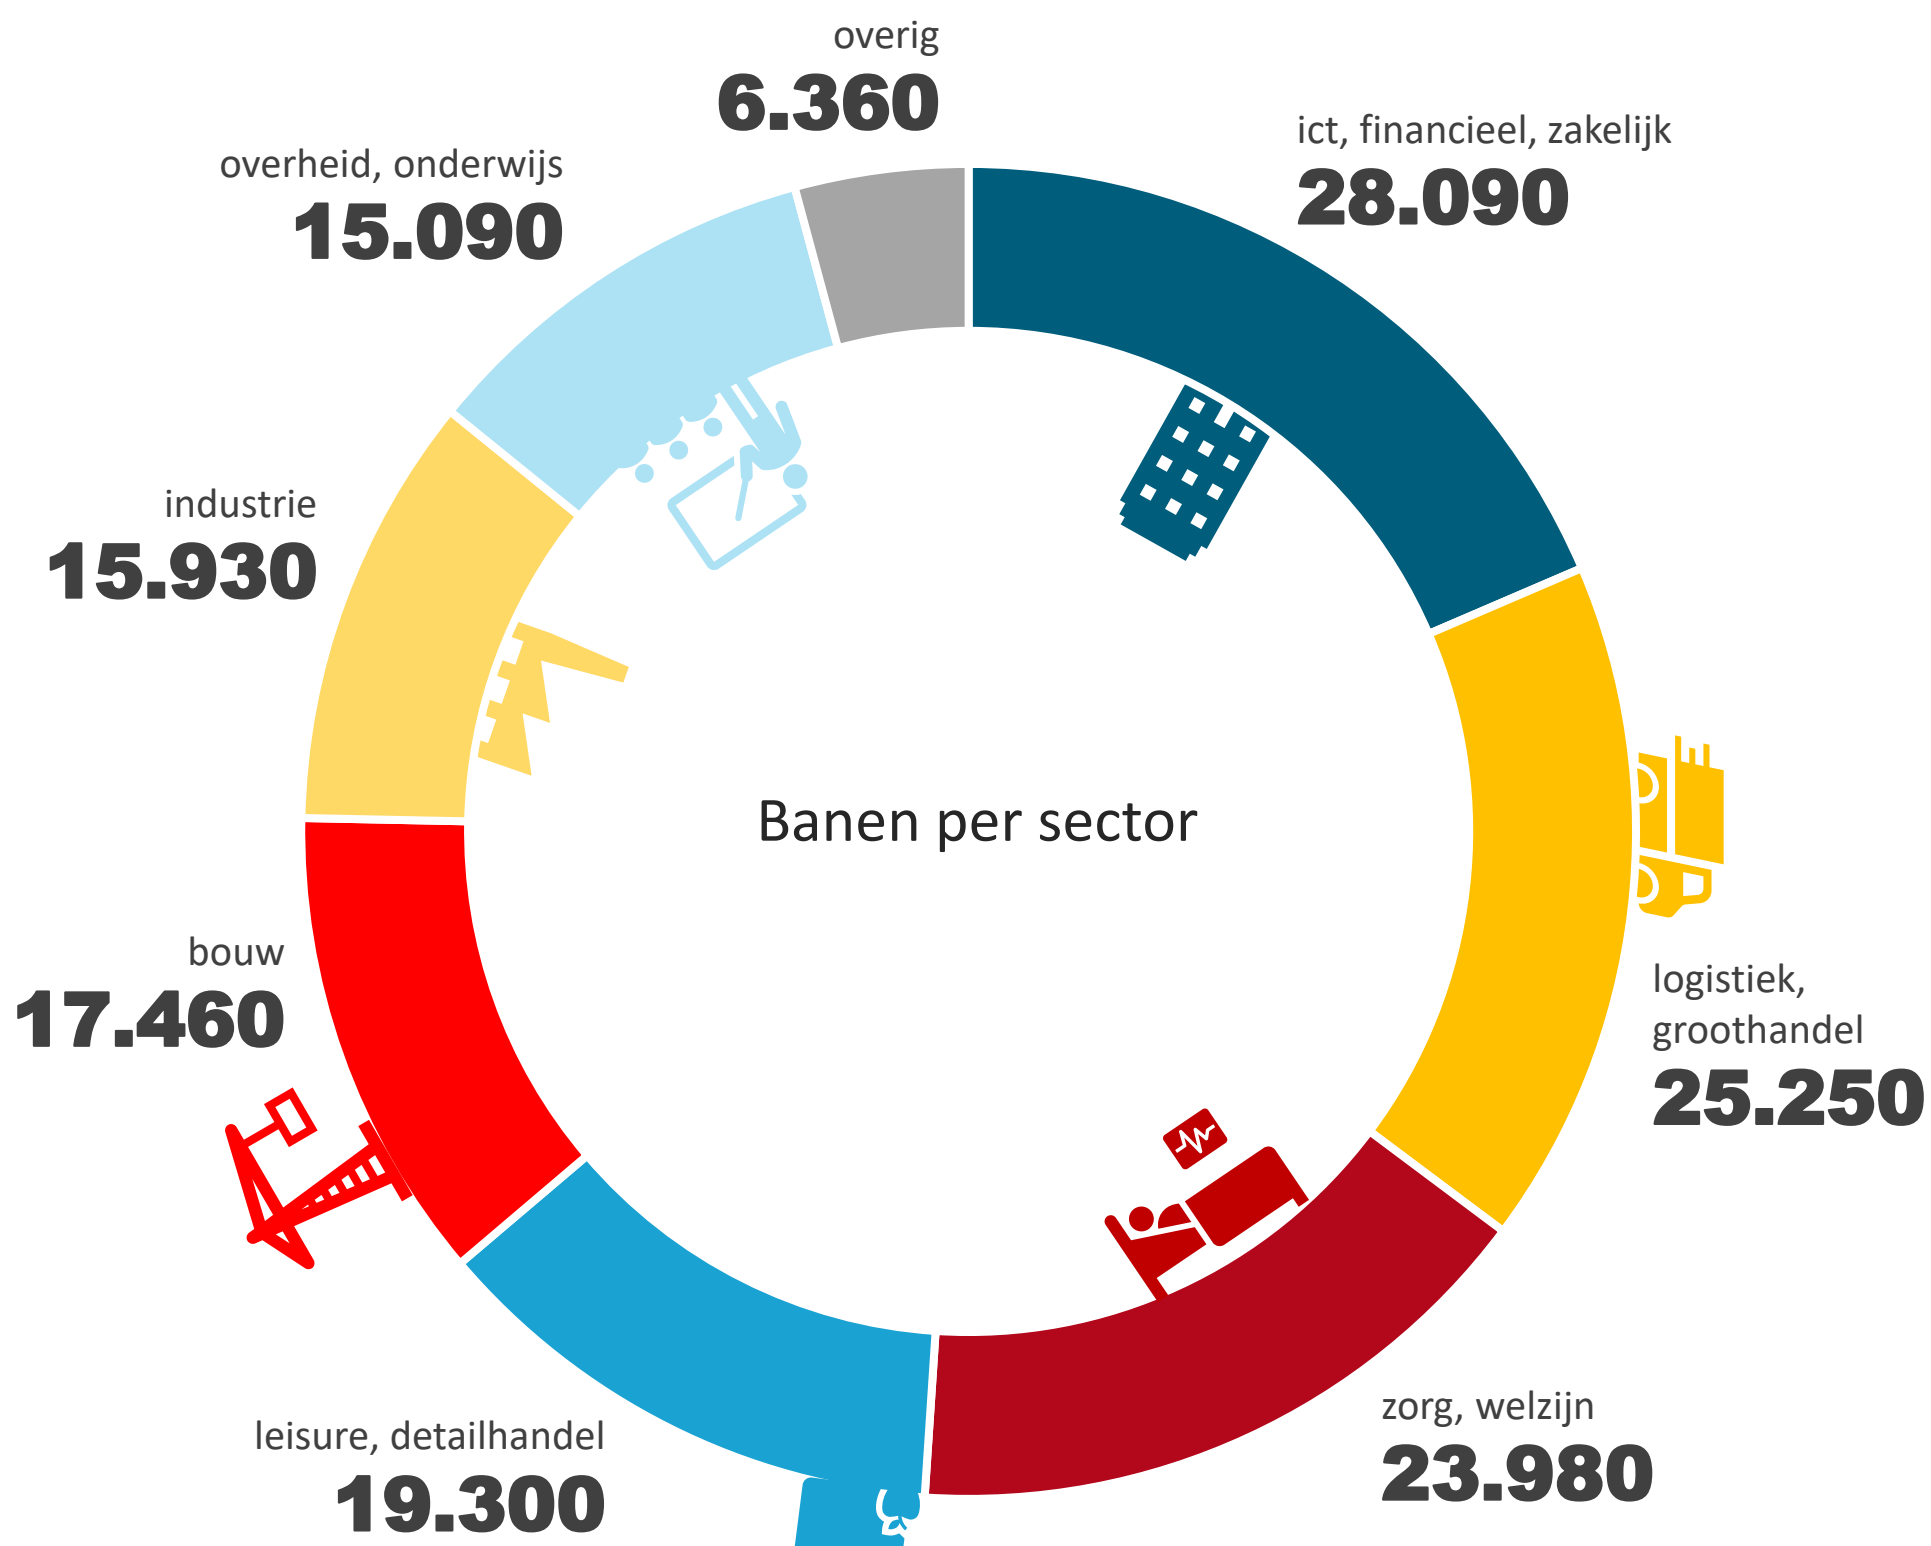

## Ww- en bijstandsuitkeringen

## Woon-werkpendel

Werkenden in Drechtsteden: waar wonen ze?

Inwoners Drechtsteden: waar werken ze?

## Banen

Banen per sector

De cijfers op deze pagina gaan over de **Drechtsteden 2025** tenzij anders vermeld.

**299.390** inwoners Drechtsteden  
Bron: BRP, per 1 januari 2026

Meer weten? Ga naar: [onderzoekcentrumdrechtsteden.nl](https://onderzoekcentrumdrechtsteden.nl)

# De economie en arbeidsmarkt

van Sliedrecht

update in 2026