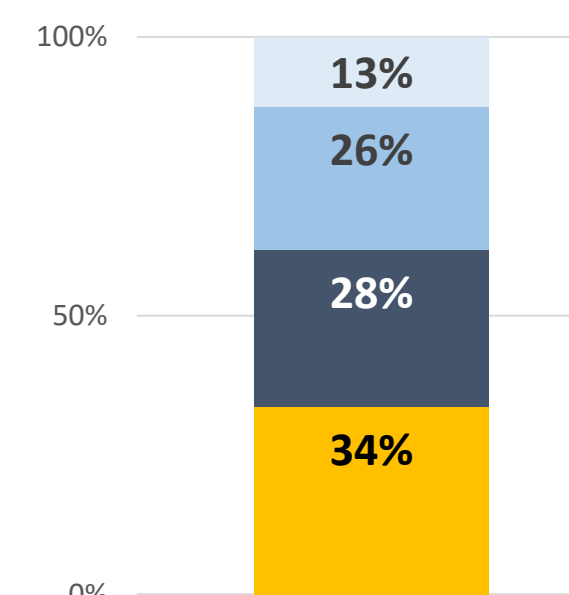

## Werkloosheid

Bron: CBS

## Ww- en bijstandsuitkeringen

**610**  
bijstand

**140**  
ww

Bron: CBS, maandelijks gemiddelde oktober 2024 t/m september 2025

**+5%**

ontwikkeling t.o.v. dezelfde periode een jaar eerder

**-6%**

## Woon-werkpendel

Werkenden in Sliedrecht: waar wonen ze?

Inwoners Sliedrecht: waar werken ze?

Bron: CBS, december 2024