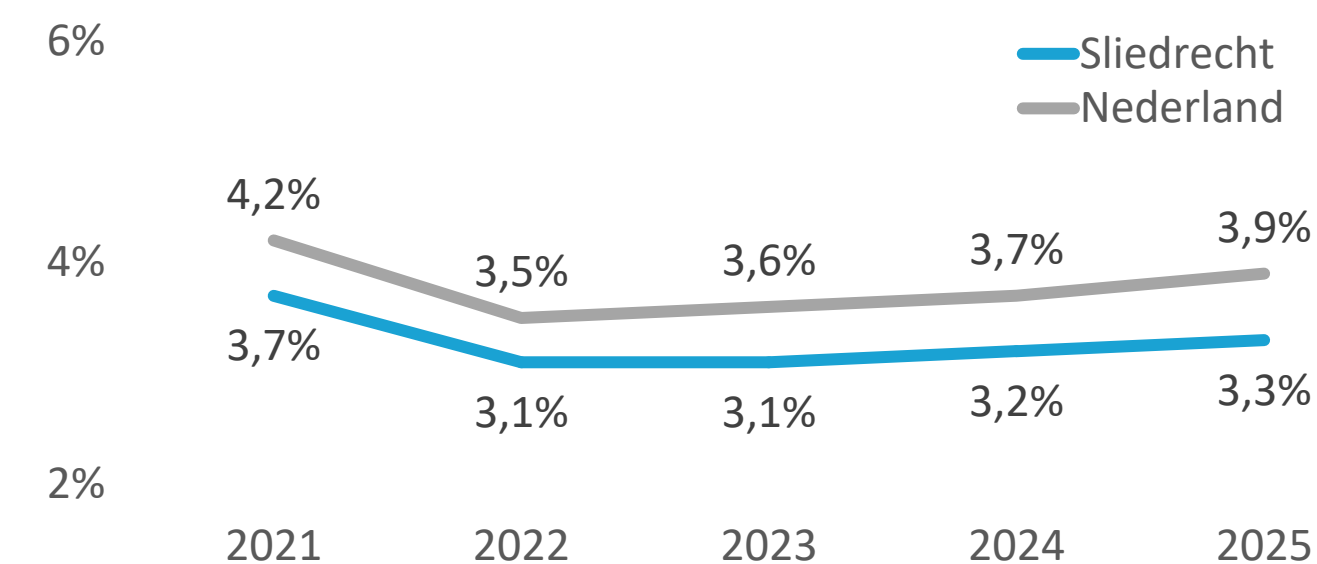

## Spanningsindicator

beroepsklassen met de grootste moeite om vacatures vervuld te krijgen in de Drechtsteden

Bron: UWV

- zorg, welzijn
- technisch
- dienstverlenend

## Vacatures

Bron: UWV

Drechtsteden  
**22.200**

+3% t.o.v. 2024

## Werkloosheid

Bron: CBS