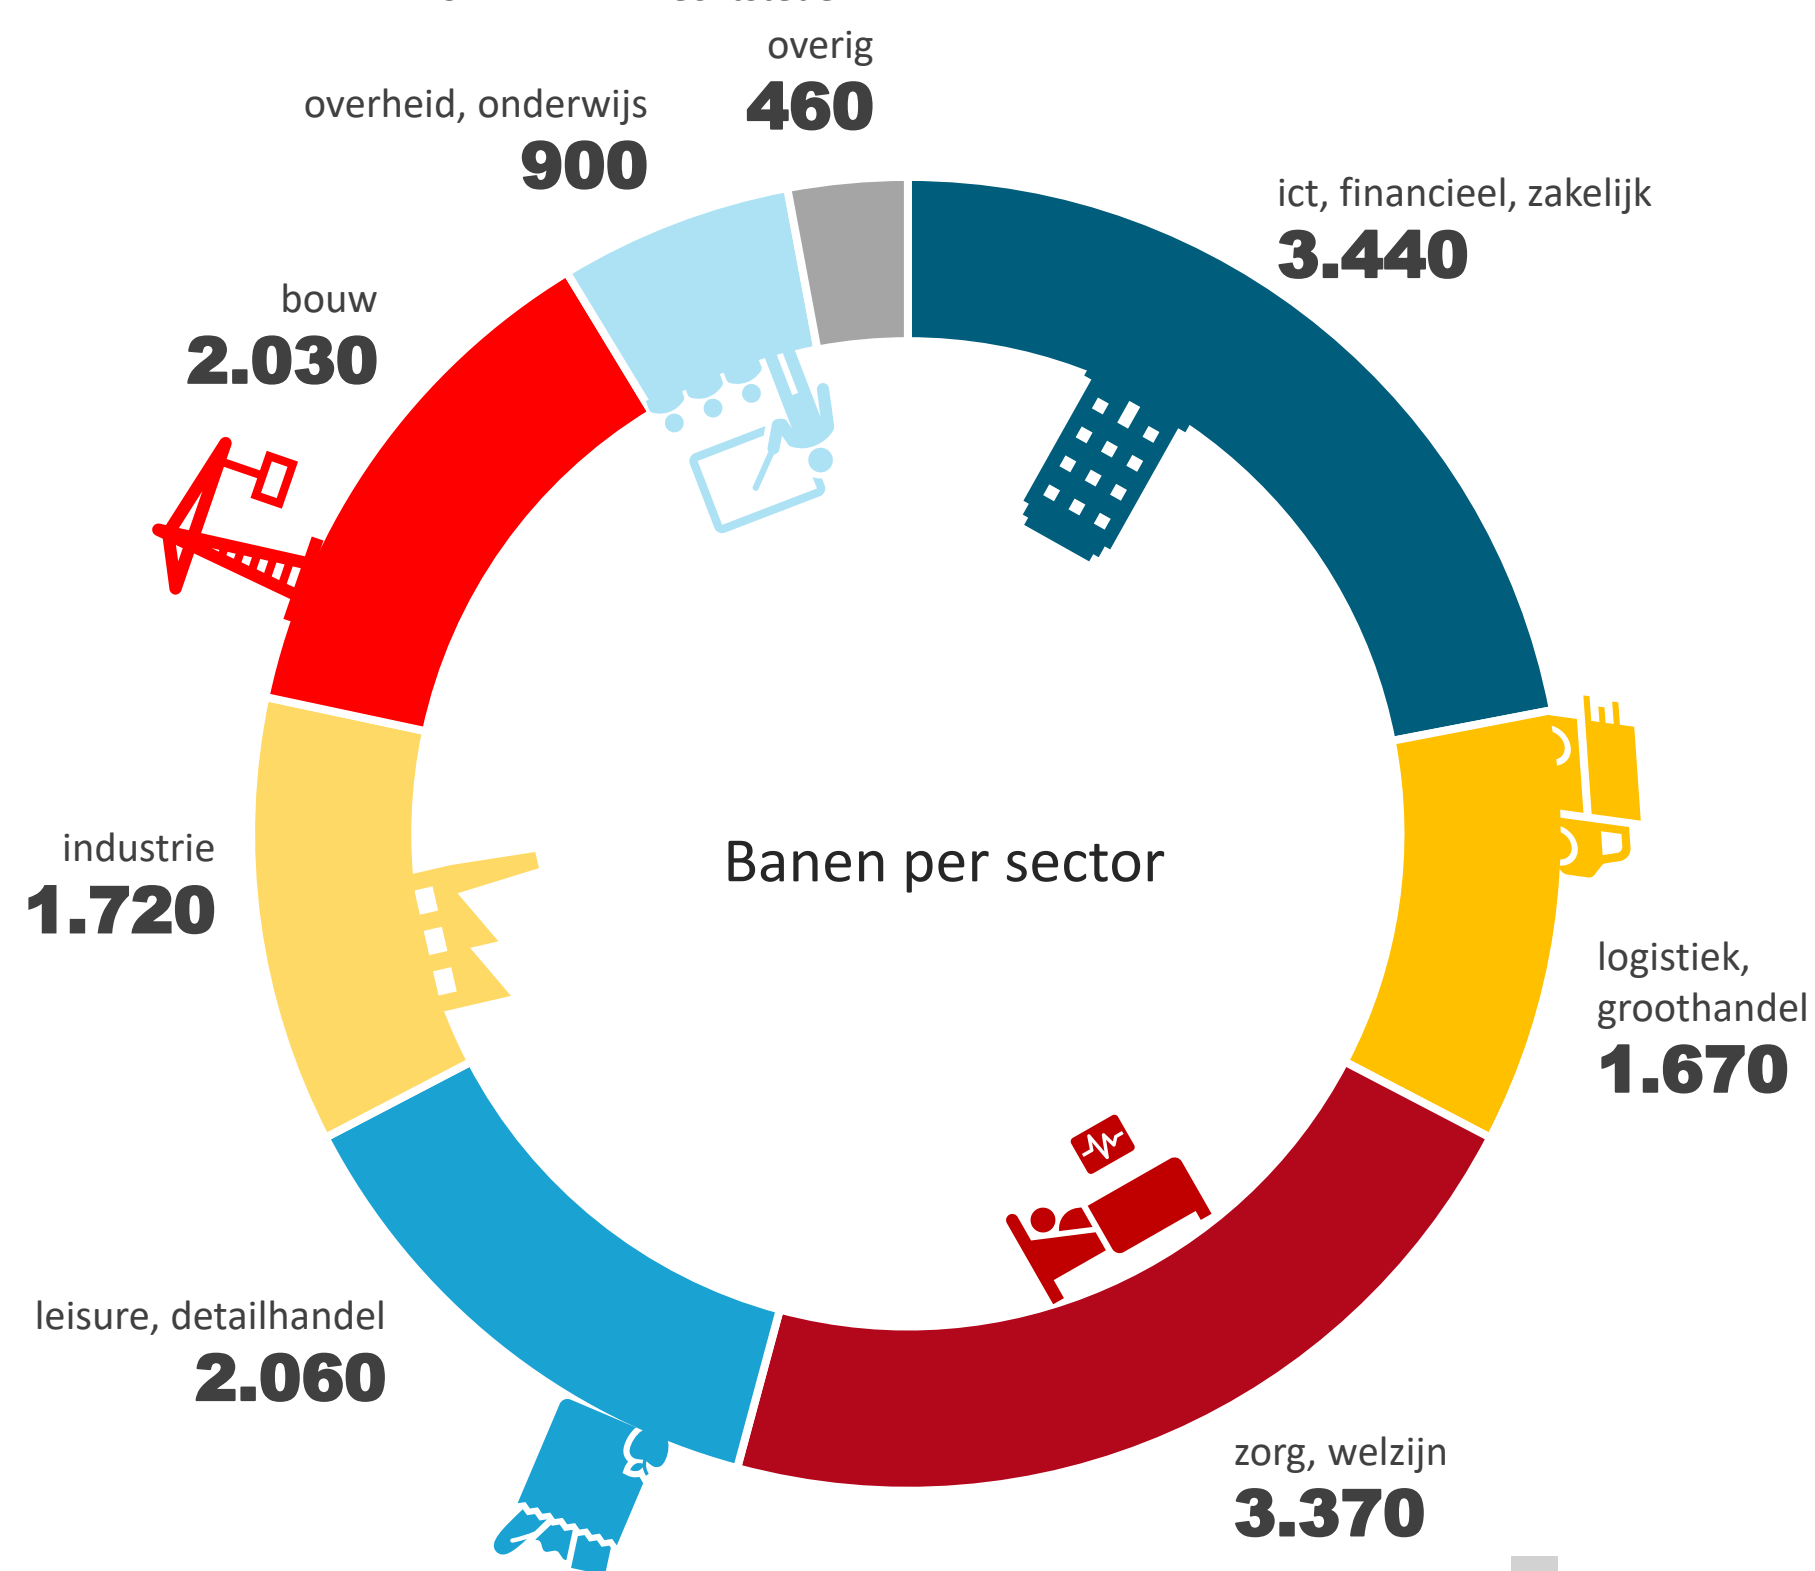

## Woon-werkpendel

Werkenden in Sliedrecht: waar wonen ze?

Inwoners Sliedrecht: waar werken ze?

Bron: CBS, december 2024

## Banen

**15.660**  
banen

+2% t.o.v. 2024

Bron: MRDH-Drechtsteden

Banen per sector

De cijfers op deze pagina gaan over Sliedrecht 2025 tenzij anders vermeld.

**11**

dagelijkse winkels per tienduizend inwoners  
Bron: Locatus

**48**

niet-dagelijkse winkels per tienduizend inwoners  
Bron: Locatus

**14**

horeca verkooppunten per tienduizend inwoners  
Bron: Locatus

**26.530**

inwoners Sliedrecht

Bron: BRP, per 1 januari 2026

Meer weten? Ga naar: [onderzoekcentrumdrechtsteden.nl](https://onderzoekcentrumdrechtsteden.nl)