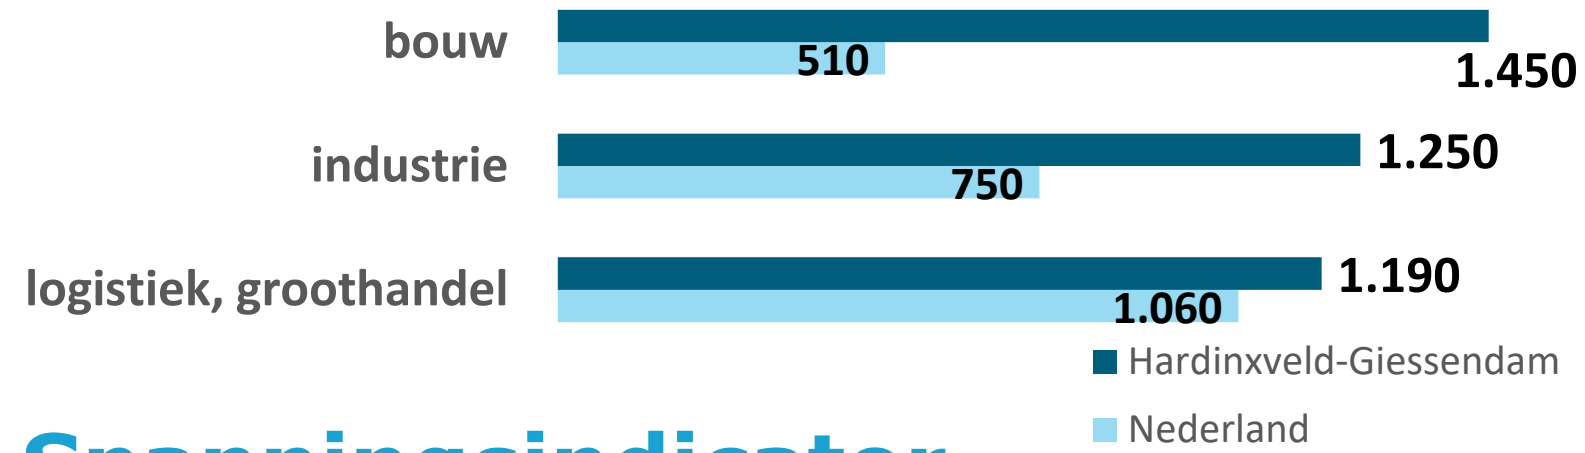

Relatief grote sectoren

meeste banen in Hardinxveld-Giessendam t.o.v. Nederland per tienduizend inwoners van 18-67 jaar

Spanningsindicator

beroepsklassen met de grootste moeite om vacatures vervuld te krijgen in de Drechtsteden

Bron: UWV

- zorg, welzijn
- technisch
- dienstverlenend

Werkzoekenden

geregistreerde werkzoekenden zonder dienstverband

Bron: UWV, maandelijks gemiddelde van 2025

Vacatures

Bron: UWV