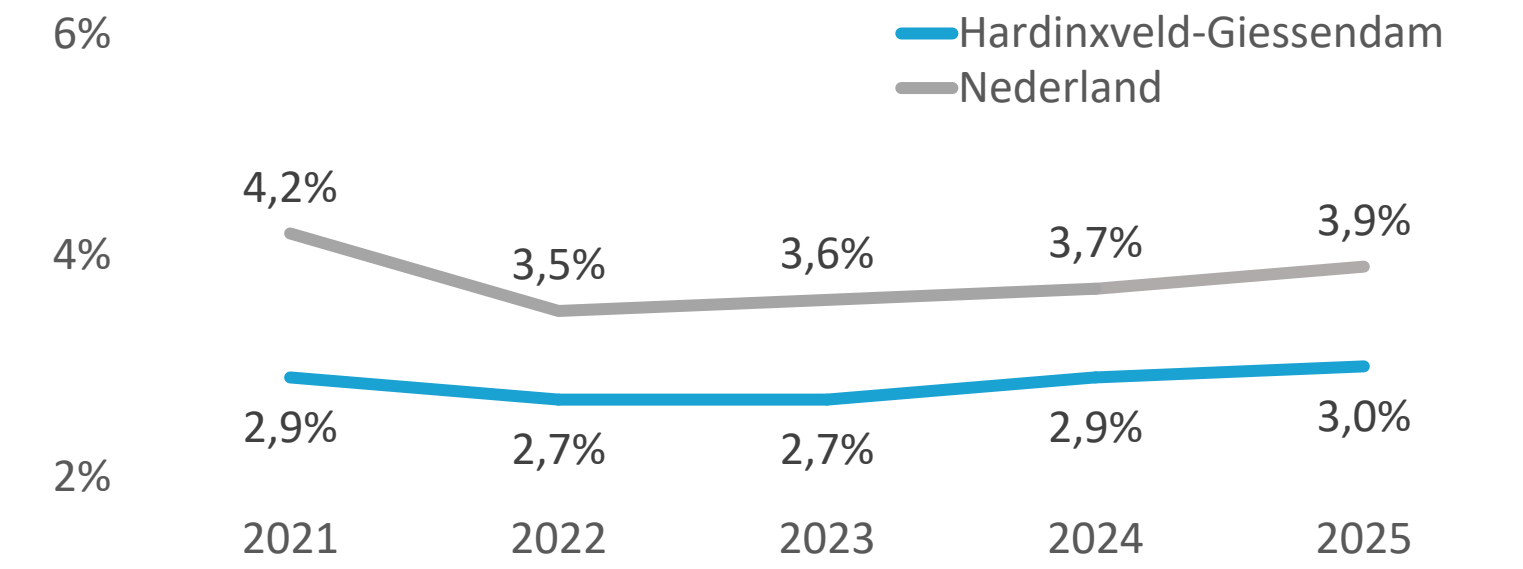

Werkloosheid

Bron: CBS

Ww- en bijstandsuitkeringen

280 bijstand

90 ww

Bron: CBS, maandelijks gemiddelde oktober 2024 t/m september 2025

+10%

-3%

ontwikkeling t.o.v. dezelfde periode een jaar eerder

Woon-werkpendel

Werkenden in Hardinxveld-Giessendam: waar wonen ze?

Inwoners Hardinxveld-Giessendam: waar werken ze?