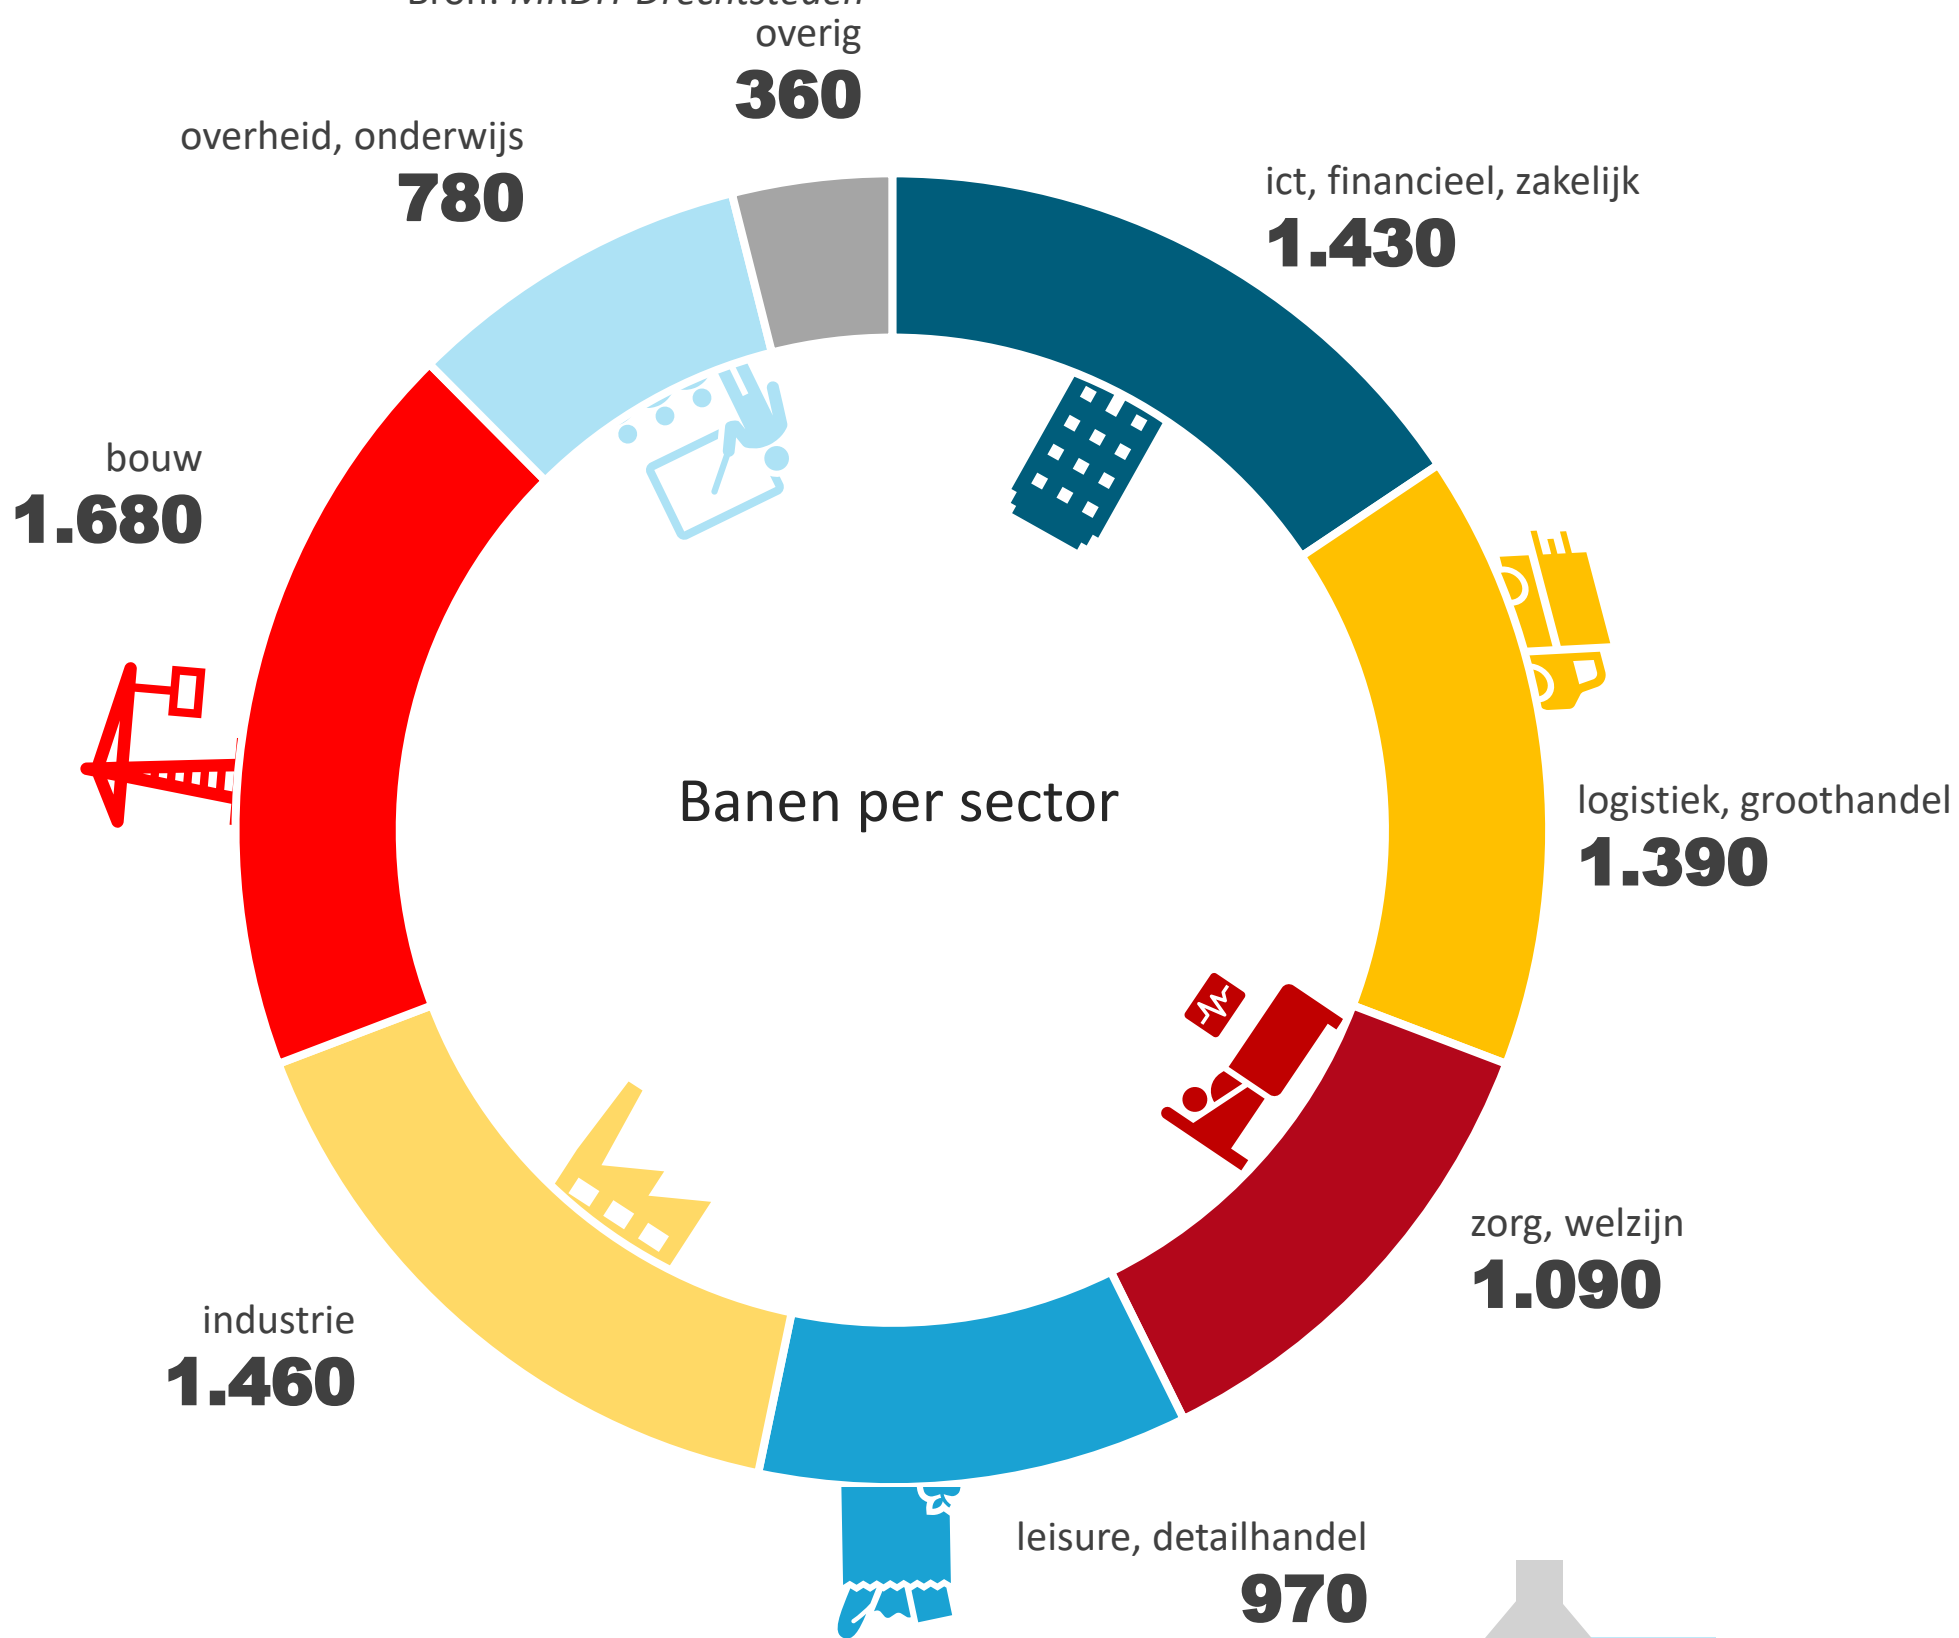

# De economie en arbeidsmarkt

## van Hardinxveld-Giessendam

update in 2026

### Banen

**9.160** banen **+0%** t.o.v. 2024

Bron: MRDH-Drechtsteden